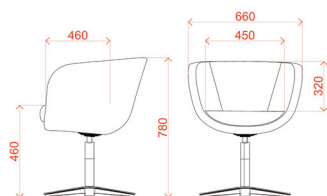

Basamento in acciaio inox spazzolato e autoallineante.
Self-aligning brushed stainless steel base

Weight
13,2 kg

Volume: 0,05 m³
Weight: 13,9 kg

* m.o.q. 1 piece

BAS145

Basamento girevole verniciato nero.
Black painted swivel base.

Weight
3,9 kg

Volume: 0,22 m³
Weight: 18,1 kg

* m.o.q. 4 pieces

Finish Product

IDARKO-141

Weight
12,0 kg

Volume: 0,46 m³
Weight: 15,2 kg

* m.o.q. 8 pieces

IDARKO-142

Weight
12,0 kg

Volume: 0,46 m³
Weight: 15,2 kg

* m.o.q. 8 pieces

IDARKO-143

Weight
22,0 kg

Volume: 0,46 m³
Weight: 25,2 kg

* m.o.q. 8 pieces

Dimensions in mm

ARKO