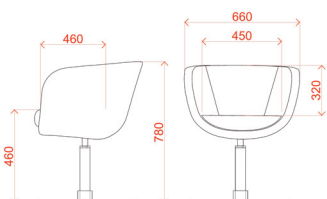

Weight
3,9 kg

Volume: 0,22 m³
Weight: 18,1 kg

* m.o.q. 4 pieces

Finish Product

IDARKO-141

Weight
12,0 kg

Volume: 0,46 m³
Weight: 15,2 kg

* m.o.q. 8 pieces

IDARKO-142

Weight
12,0 kg

Volume: 0,46 m³
Weight: 15,2 kg

* m.o.q. 8 pieces

IDARKO-143

Weight
22,0 kg

Volume: 0,46 m³
Weight: 25,2 kg

* m.o.q. 8 pieces

IDARKO-144

Weight
22,0 kg

Volume: 0,46 m³
Weight: 25,2 kg

* m.o.q. 8 pieces

IDARKO-145

Weight
12,7 kg

Volume: 0,46 m³
Weight: 15,9 kg

* m.o.q. 8 pieces

Dimensions in mm

ARKO