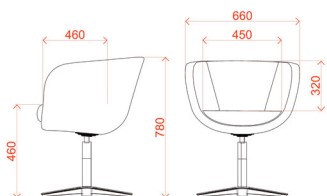

Basamento in acciaio inox spazzolato e autoallineante.
Self-aligning brushed stainless steel base

Weight
13,2 kg

Volume: 0,05 m³
Weight: 13,9 kg

* m.o.q. 1 piece

BAS145

Basamento girevole verniciato nero.
Black painted swivel base.

Weight
3,9 kg

Volume: 0,22 m³
Weight: 18,1 kg

* m.o.q. 4 pieces

Finish Product

IDARKO-141

Weight
12,0 kg

Volume: 0,46 m³
Weight: 15,2 kg

* m.o.q. 8 pieces

IDARKO-142

Weight
12,0 kg

Volume: 0,46 m³
Weight: 15,2 kg

* m.o.q. 8 pieces

IDARKO-143

Weight
22,0 kg

Volume: 0,46 m³
Weight: 25,2 kg

* m.o.q. 8 pieces

Dimensions in mm

ARKO