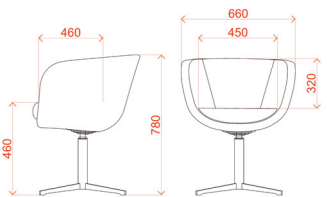

IDARKO-142

Weight
12,0 kg

Volume: 0,46 m³
Weight: 15,2 kg

* m.o.q. 8 pieces

IDARKO-143

Weight
22,0 kg

Volume: 0,46 m³
Weight: 25,2 kg

* m.o.q. 8 pieces

IDARKO-144

Weight
22,0 kg

Volume: 0,46 m³
Weight: 25,2 kg

* m.o.q. 8 pieces

IDARKO-145

Weight
12,7 kg

Volume: 0,46 m³
Weight: 15,9 kg

* m.o.q. 8 pieces

Dimensions in mm

ARKO