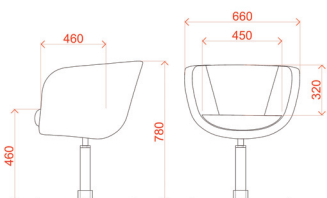

Weight
3,9 kg

Volume: 0,22 m³
Weight: 18,1 kg

* m.o.q. 4 pieces

Finish Product

IDARKO-141

Weight
12,0 kg

Volume: 0,46 m³
Weight: 15,2 kg

* m.o.q. 8 pieces

IDARKO-142

Weight
12,0 kg

Volume: 0,46 m³
Weight: 15,2 kg

* m.o.q. 8 pieces

IDARKO-143

Weight
22,0 kg

Volume: 0,46 m³
Weight: 25,2 kg

* m.o.q. 8 pieces

IDARKO-144

Weight
22,0 kg

Volume: 0,46 m³
Weight: 25,2 kg

* m.o.q. 8 pieces

IDARKO-145

Weight
12,7 kg

Volume: 0,46 m³
Weight: 15,9 kg

* m.o.q. 8 pieces

Dimensions in mm

ARKO