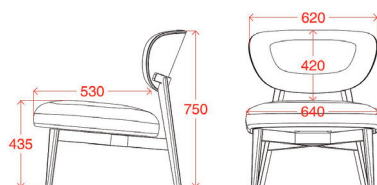

Prodotto finito - *Finished products*

Weight
12,0 kg

Volume: 0,69 m³
Weight: 16,7 kg

Minimum order quantity:
8 pieces