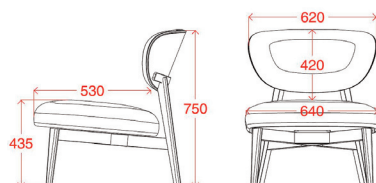

Prodotto finito - Finished products

IDKISSPLUS-107

Weight
13,0 kg

Volume: 0,69 m³
Weight: 17,7 kg

Minimum order quantity:
6 pieces