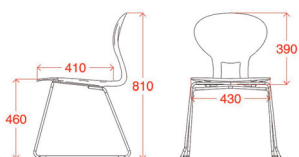

Weight
6,3 kg

Volume: 0,51 m³
Weight: 27,7 kg

* m.o.q. 50 pieces

Dimensions in mm

KAPPA