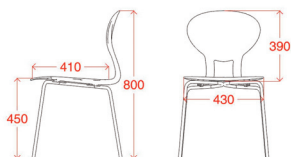

Weight
4,0 kg

Volume: 0,28 m³
Weight: 21,9 kg

* m.o.q. 50 pieces

Finish Product

IDKAPPA-037

Weight
6,2 kg

Volume: 0,51 m³
Weight: 27,3 kg

* m.o.q. 50 pieces

IDKAPPA-048

Weight
4,3 kg

Volume: 0,51 m³
Weight: 19,7 kg

* m.o.q. 50 pieces

IDKAPPA-049

Weight
4,3 kg

Volume: 0,51 m³
Weight: 19,7 kg

* m.o.q. 50 pieces

IDKAPPA-054

Weight
5,5 kg

Volume: 0,51 m³
Weight: 24,5 kg

* m.o.q. 50 pieces

IDKAPPA-099

Weight
6,2 kg

Volume: 0,51 m³
Weight: 27,3 kg

* m.o.q. 50 pieces