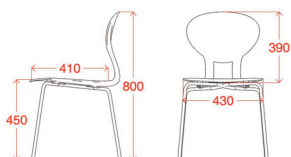

Weight
4,0 kg

Volume: 0,28 m³
Weight: 21,9 kg

* m.o.q. 50 pieces

Finish Product

IDKAPPA-037

Weight
6,2 kg

Volume: 0,51 m³
Weight: 27,3 kg

* m.o.q. 50 pieces

IDKAPPA-048

Weight
4,3 kg

Volume: 0,51 m³
Weight: 19,7 kg

* m.o.q. 50 pieces

IDKAPPA-049

Weight
4,3 kg

Volume: 0,51 m³
Weight: 19,7 kg

* m.o.q. 50 pieces

IDKAPPA-054

Weight
5,5 kg

Volume: 0,51 m³
Weight: 24,5 kg

* m.o.q. 50 pieces

IDKAPPA-099

Weight
6,2 kg

Volume: 0,51 m³
Weight: 27,3 kg

* m.o.q. 50 pieces