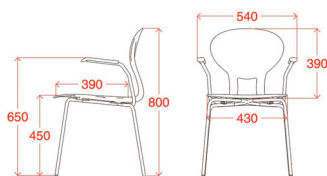

IDKAPPA-048

Weight
4,3 kg

Volume: 0,51 m³
Weight: 19,7 kg

* m.o.q. 50 pieces

IDKAPPA-049

Weight
4,3 kg

Volume: 0,51 m³
Weight: 19,7 kg

* m.o.q. 50 pieces

IDKAPPA-054

Weight
5,5 kg

Volume: 0,51 m³
Weight: 24,5 kg

* m.o.q. 50 pieces

IDKAPPA-099

Weight
6,2 kg

Volume: 0,51 m³
Weight: 27,3 kg

* m.o.q. 50 pieces