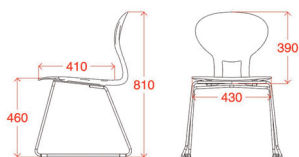

Weight
4,0 kg

Volume: 0,28 m³
Weight: 21,9 kg

* m.o.q. 50 pieces

Finish Product

IDKAPPA-037

Weight
6,2 kg

Volume: 0,51 m³
Weight: 27,3 kg

* m.o.q. 50 pieces

IDKAPPA-048

Weight
4,3 kg

Volume: 0,51 m³
Weight: 19,7 kg

* m.o.q. 50 pieces

IDKAPPA-049

Weight
4,3 kg

Volume: 0,51 m³
Weight: 19,7 kg

* m.o.q. 50 pieces