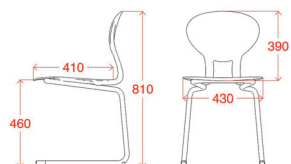

IDKAPPA-048

Weight
4,3 kg

Volume: 0,51 m³
Weight: 19,7 kg

* m.o.q. 50 pieces

IDKAPPA-049

Weight
4,3 kg

Volume: 0,51 m³
Weight: 19,7 kg

* m.o.q. 50 pieces

IDKAPPA-054

Weight
5,5 kg

Volume: 0,51 m³
Weight: 24,5 kg

* m.o.q. 50 pieces

IDKAPPA-099

Weight
6,2 kg

Volume: 0,51 m³
Weight: 27,3 kg

* m.o.q. 50 pieces