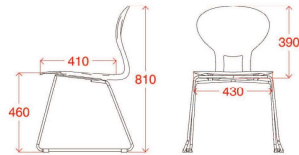

### BAS 105

Basamento in filo metallico verniciato nero.  
Black painted metal wire base.

Weight  
4,0 kg

Volume: 0,28 m<sup>3</sup>  
Weight: 23,0 kg

\* m.o.q. 50 pieces

# Finish Product

IDKAPPA-037

Weight  
6,3 kg

Volume: 0,51 m<sup>3</sup>  
Weight: 28,5 kg

\* m.o.q. 4 pieces

IDKAPPA-048

Weight  
4,5 kg

Volume: 0,51 m<sup>3</sup>  
Weight: 21,3kg