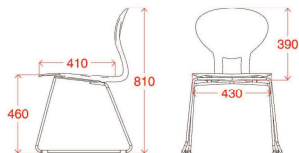

\* m.o.q. 4 pieces

IDKAPPA-099

Weight  
6,2 kg

Volume: 0,51 m<sup>3</sup>  
Weight: 28,1 kg

\* m.o.q. 4 pieces

IDKAPPA-105

Weight  
6,3 kg

Volume: 0,51 m<sup>3</sup>  
Weight: 28,8 kg