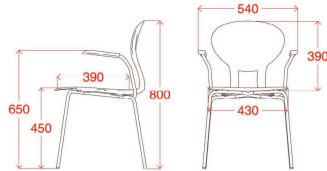

# Finish Product

IDKAPPA-037

Weight  
6,3 kg

Volume: 0,51 m<sup>3</sup>  
Weight: 28,5 kg

\* m.o.q. 4 pieces

IDKAPPA-048

Weight  
4,5 kg

Volume: 0,51 m<sup>3</sup>  
Weight: 21,3kg

\* m.o.q. 4 pieces

IDKAPPA-049

Weight  
4,5 kg

Volume: 0,51 m<sup>3</sup>  
Weight: 21,3 kg

\* m.o.q. 50 pieces

IDKAPPA-054

Weight  
5,9 kg

Volume: 0,51 m<sup>3</sup>  
Weight: 26,8 kg

\* m.o.q. 4 pieces

IDKAPPA-099

Weight  
6,2 kg

Volume: 0,51 m<sup>3</sup>  
Weight: 28,1 kg

\* m.o.q. 4 pieces

IDKAPPA-105

Weight  
6,3 kg

Volume: 0,51 m<sup>3</sup>  
Weight: 28,8 kg