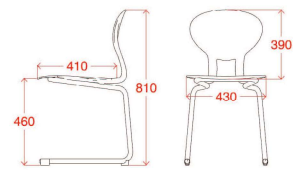

# Finish Product

IDKAPPA-037

Weight  
6,3 kg

Volume: 0,51 m<sup>3</sup>  
Weight: 28,5 kg

\* m.o.q. 4 pieces

IDKAPPA-048

Weight  
4,5 kg

Volume: 0,51 m<sup>3</sup>  
Weight: 21,3kg

\* m.o.q. 4 pieces

IDKAPPA-049

Weight  
4,5 kg

Volume: 0,51 m<sup>3</sup>  
Weight: 21,3 kg

\* m.o.q. 50 pieces

IDKAPPA-054

Weight  
5,9 kg

Volume: 0,51 m<sup>3</sup>  
Weight: 26,8 kg

\* m.o.q. 4 pieces

IDKAPPA-099

Weight  
6,2 kg

Volume: 0,51 m<sup>3</sup>  
Weight: 28,1 kg

\* m.o.q. 4 pieces

IDKAPPA-105

Weight  
6,3 kg

Volume: 0,51 m<sup>3</sup>  
Weight: 28,8 kg