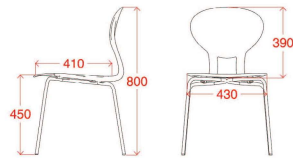

# Finish Product

IDKAPPA-037

Weight  
6,3 kg

Volume: 0,51 m<sup>3</sup>  
Weight: 28,5 kg

\* m.o.q. 4 pieces

IDKAPPA-048

Weight  
4,5 kg

Volume: 0,51 m<sup>3</sup>  
Weight: 21,3kg

\* m.o.q. 4 pieces

IDKAPPA-049

Weight  
4,5 kg

Volume: 0,51 m<sup>3</sup>  
Weight: 21,3 kg

\* m.o.q. 50 pieces

IDKAPPA-054

Weight  
5,9 kg

Volume: 0,51 m<sup>3</sup>  
Weight: 26,8 kg