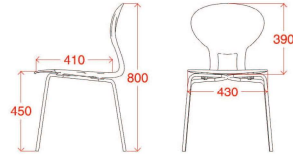

# Finish Product

IDKAPPA-037

Weight  
6,3 kg

Volume: 0,51 m<sup>3</sup>  
Weight: 28,5 kg

\* m.o.q. 4 pieces

IDKAPPA-048

Weight  
4,5 kg

Volume: 0,51 m<sup>3</sup>  
Weight: 21,3kg

\* m.o.q. 4 pieces

IDKAPPA-049

Weight  
4,5 kg

Volume: 0,51 m<sup>3</sup>  
Weight: 21,3 kg

\* m.o.q. 50 pieces

IDKAPPA-054

Weight  
5,9 kg

Volume: 0,51 m<sup>3</sup>  
Weight: 26,8 kg