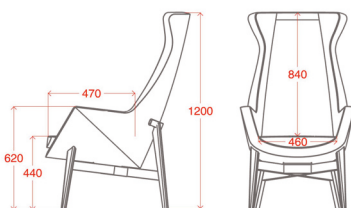

Self-aligning brushed stainless steel 430 base, 0°.

Weight
13,4 kg

Volume: 0,05 m³
Weight: 14,1 kg

minimum order quantity:
2 pieces

BAS115

Base a 4 lame in acciaio verniciata nero girevole, 0°.

4 spoke black painted swivel steel base, 0°.

Weight
6,6 kg

Volume: 0,22 m³
Weight: 15,6 kg

minimum order quantity:
2 pieces

* Accessori disponibili alla pagina 260
* Available accessories on page 260

Prodotto finito - *Finish product*

IDKINZIKAL-077

Weight
19,1 kg

Volume: 0,69 m³
Weight: 23,8 kg

Minimum order quantity:
6 pieces

IDKINZIKAL-093

Weight
19,1 kg

Volume: 0,69 m³
Weight: 23,8 kg

Minimum order quantity:
6 pieces

IDKINZIKAL-112

Weight
19,1 kg