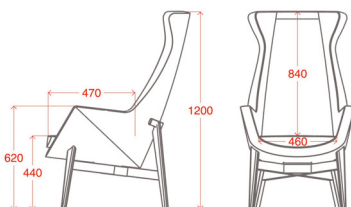

Self-aligning brushed stainless steel 430 base, 0°.

Weight
13,4 kg

Volume: 0,05 m³
Weight: 14,1 kg

minimum order quantity:
2 pieces

BAS115

Base a 4 lame in acciaio verniciata nero girevole, 0°.

4 spoke black painted swivel steel base, 0°.

Weight
6,6 kg

Volume: 0,22 m³
Weight: 15,6 kg

minimum order quantity:
2 pieces

* Accessori disponibili alla pagina 260
* Available accessories on page 260

Prodotto finito - *Finish product*

IDKINZIKAL-077

Weight
19,1 kg

Volume: 0,69 m³
Weight: 23,8 kg

Minimum order quantity:
6 pieces

IDKINZIKAL-093

Weight
19,1 kg

Volume: 0,69 m³
Weight: 23,8 kg

Minimum order quantity:
6 pieces

IDKINZIKAL-112

Weight
19,1 kg