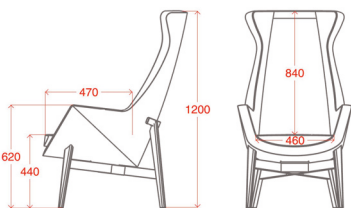

Volume: 0,69 m³
Weight: 23,8 kg

Minimum order quantity:
6 pieces

IDKINZIKAL-093

Weight
19,1 kg

Volume: 0,69 m³
Weight: 23,8 kg

Minimum order quantity:
6 pieces

IDKINZIKAL-112

Weight
19,1 kg

Volume: 0,69 m³
Weight: 23,8 kg

Minimum order quantity:
30 pieces

IDKINZIKAL-068

Weight
27,8 kg

Volume: 0,69 m³
Weight: 32,5 kg

Minimum order quantity:
6 pieces

IDKINZIKAL-115

Weight
19,9 kg