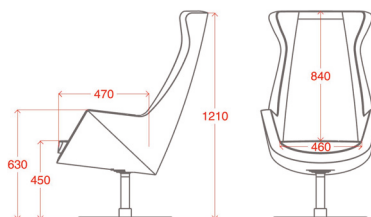

Self-aligning brushed stainless steel 430 base, 0°.

Weight
13,4 kg

Volume: 0,05 m³
Weight: 14,1 kg

minimum order quantity:
2 pieces

BAS115

Base a 4 lame in acciaio verniciata nero girevole, 0°.

4 spoke black painted swivel steel base, 0°.

Weight
6,6 kg

Volume: 0,22 m³
Weight: 15,6 kg

minimum order quantity:
2 pieces

* Accessori disponibili alla pagina 260
* Available accessories on page 260

Prodotto finito - *Finish product*

IDKINZIKAL-077

Weight
19,1 kg

Volume: 0,69 m³
Weight: 23,8 kg

Minimum order quantity:
6 pieces

IDKINZIKAL-093

Weight
19,1 kg

Volume: 0,69 m³
Weight: 23,8 kg

Minimum order quantity:
6 pieces

IDKINZIKAL-112

Weight
19,1 kg

Volume: 0,69 m³
Weight: 23,8 kg

Minimum order quantity:
30 pieces

IDKINZIKAL-068

Weight
27,8 kg

Volume: 0,69 m³
Weight: 32,5 kg

Minimum order quantity:
6 pieces

IDKINZIKAL-115

Weight
19,9 kg