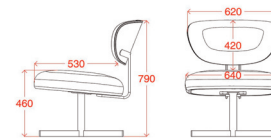

* s.o.q. 6 pieces

IDKISS-117

Weight
12,0 kg

Volume: 0,69 m³
Weight: 16,7 kg

* s.o.q. 30 pieces

IDKISS-109

Weight
17,5 kg

Volume: 0,69 m³
Weight: 22,2 kg

* s.o.q. 6 pieces

Dimensions in mm

KISS