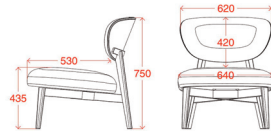

Finished Product

IDKISS-107

Weight
12,0 kg

Volume: 0,69 m³
Weight: 16,7 kg

* s.o.q. 6 pieces

IDKISS-108

Weight
12,0 kg

Volume: 0,69 m³
Weight: 16,7 kg

* s.o.q. 6 pieces

IDKISS-117

Weight
12,0 kg

Volume: 0,69 m³
Weight: 16,7 kg

* s.o.q. 30 pieces

IDKISS-109

Weight
17,5 kg

Volume: 0,69 m³
Weight: 22,2 kg