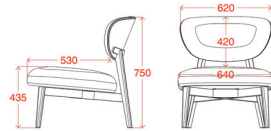

IDKISSPLUS-108