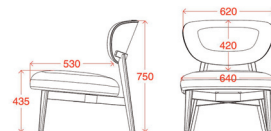

IDKISSPLUS-117