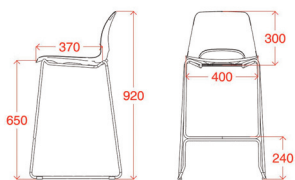

\* m.o.q. 50 pieces

BAS082

Basamento in filo metallico verniciato  
nero.  
Black painted metal wire base.

Weight  
4,8 kg

Volume: 0,37 m<sup>3</sup>  
Weight: 26,5 kg

\* m.o.q. 50 pieces

# Finish Product

IDKOOLER-064

Weight  
6,5 kg

Volume: 0,48 m<sup>3</sup>  
Weight: 23,6 kg

\* m.o.q. 50 pieces

IDKOOLER-065

Weight  
7,0 kg

Volume: 0,48 m<sup>3</sup>  
Weight: 25,0 kg