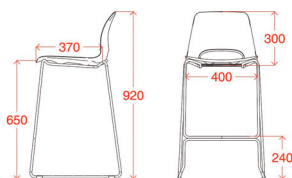

# Finish Product

IDKOOLER-064

Weight  
6,5 kg

Volume: 0,48 m<sup>3</sup>  
Weight: 23,6 kg

\* m.o.q. 50 pieces

IDKOOLER-065

Weight  
7,0 kg

Volume: 0,48 m<sup>3</sup>  
Weight: 25,0 kg

\* m.o.q. 50 pieces

IDKOOLER-081

Weight  
7,0 kg

Volume: 0,48 m<sup>3</sup>  
Weight: 25,0 kg

\* m.o.q. 50 pieces

IDKOOLER-082

Weight  
6,5 kg

Volume: 0,48 m<sup>3</sup>  
Weight: 23,6 kg

\* m.o.q. 50 pieces

Dimensions in mm

KOOLER