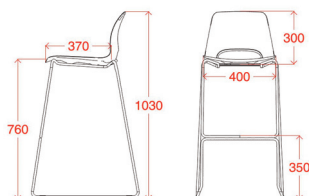

# Finish Product

IDKOOLER-064

Weight  
6,5 kg

Volume: 0,48 m<sup>3</sup>  
Weight: 23,6 kg

\* m.o.q. 50 pieces

IDKOOLER-065

Weight  
7,0 kg

Volume: 0,48 m<sup>3</sup>  
Weight: 25,0 kg

\* m.o.q. 50 pieces

IDKOOLER-081

Weight  
7,0 kg

Volume: 0,48 m<sup>3</sup>  
Weight: 25,0 kg

\* m.o.q. 50 pieces

IDKOOLER-082

Weight  
6,5 kg

Volume: 0,48 m<sup>3</sup>  
Weight: 23,6 kg

\* m.o.q. 50 pieces

Dimensions in mm

KOOLER