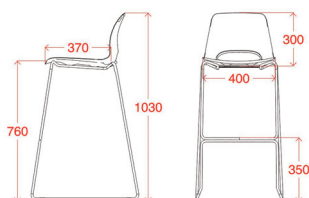

# Finish Product

IDKOOLER-064

Weight  
6,5 kg

Volume: 0,48 m<sup>3</sup>  
Weight: 23,6 kg

\* m.o.q. 50 pieces

IDKOOLER-065

Weight  
7,0 kg

Volume: 0,48 m<sup>3</sup>  
Weight: 25,0 kg

\* m.o.q. 50 pieces

IDKOOLER-081

Weight  
7,0 kg

Volume: 0,48 m<sup>3</sup>  
Weight: 25,0 kg

\* m.o.q. 50 pieces

IDKOOLER-082

Weight  
6,5 kg

Volume: 0,48 m<sup>3</sup>  
Weight: 23,6 kg

\* m.o.q. 50 pieces

Dimensions in mm

KOOLER