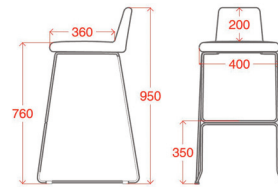

Weight
4,9 kg

Volume: 0,42 m³
Weight: 27,0 kg

* m.o.q. 50 pieces

BAS084

Basamento in filo metallico cromato.
Chromed metal wire base.

Weight
4,9 kg

Volume: 0,48 m³
Weight: 51,5 kg

* m.o.q. 50 pieces

Weight
4,5 kg

Volume: 0,42 m³
Weight: 47,5 kg

* m.o.q. 50 pieces

Finished Product

IDKUANG-083

Weight
8,6 kg

Volume: 0,51 m³
Weight: 11,0 kg

* m.o.q. 50 pieces

IDKUANG-084

Weight
8,6 kg

Volume: 0,51 m³
Weight: 11,0 kg

* s.o.q. 50 pieces

IDKUANG-085

Weight
8,2 kg

Volume: 0,51 m³
Weight: 10,6 kg

* m.o.q. 50 pieces

IDKUANG-086

Weight
8,2 kg

Volume: 0,51 m³
Weight: 10,6 kg

* s.o.q. 50 pieces

Dimensions in mm

KUANG