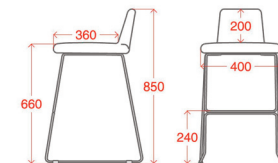

Weight
4,5 kg

Volume: 0,42 m³
Weight: 47,5 kg

* m.o.q. 50 pieces

Finished Product

IDKUANG-083

Weight
8,6 kg

Volume: 0,51 m³
Weight: 11,0 kg

* m.o.q. 50 pieces

IDKUANG-084

Weight
8,6 kg

Volume: 0,51 m³
Weight: 11,0 kg

* s.o.q. 50 pieces

IDKUANG-085

Weight
8,2 kg

Volume: 0,51 m³
Weight: 10,6 kg

* m.o.q. 50 pieces

IDKUANG-086

Weight
8,2 kg

Volume: 0,51 m³
Weight: 10,6 kg

* s.o.q. 50 pieces

Dimensions in mm

KUANG