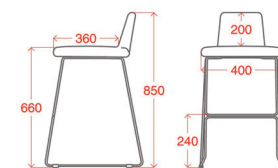

Weight
4,5 kg

Volume: 0,42 m³
Weight: 47,5 kg

* m.o.q. 50 pieces

Finished Product

IDKUANG-083

Weight
8,6 kg

Volume: 0,51 m³
Weight: 11,0 kg

* m.o.q. 50 pieces

IDKUANG-084

Weight
8,6 kg

Volume: 0,51 m³
Weight: 11,0 kg

* s.o.q. 50 pieces

IDKUANG-085

Weight
8,2 kg

Volume: 0,51 m³
Weight: 10,6 kg

* m.o.q. 50 pieces

IDKUANG-086

Weight
8,2 kg

Volume: 0,51 m³
Weight: 10,6 kg

* s.o.q. 50 pieces

Dimensions in mm

KUANG