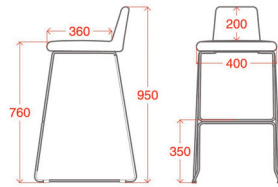

Weight
4,9 kg

Volume: 0,42 m³
Weight: 27,0 kg

* m.o.q. 50 pieces

BAS084

Basamento in filo metallico cromato.
Chromed metal wire base.

Weight
4,9 kg

Volume: 0,48 m³
Weight: 51,5 kg

* m.o.q. 50 pieces

Weight
4,5 kg

Volume: 0,42 m³
Weight: 47,5 kg

* m.o.q. 50 pieces

Finished Product

IDKUANG-083

Weight
8,6 kg

Volume: 0,51 m³
Weight: 11,0 kg

* m.o.q. 50 pieces

IDKUANG-084

Weight
8,6 kg

Volume: 0,51 m³
Weight: 11,0 kg

* s.o.q. 50 pieces

IDKUANG-085

Weight
8,2 kg

Volume: 0,51 m³
Weight: 10,6 kg

* m.o.q. 50 pieces

IDKUANG-086

Weight
8,2 kg

Volume: 0,51 m³
Weight: 10,6 kg

* s.o.q. 50 pieces

Dimensions in mm

KUANG