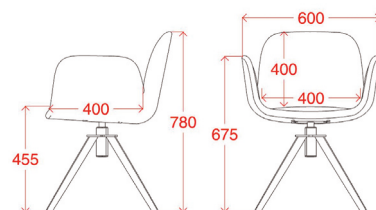

Volume: 0,46 m³
Weight: 13,4 kg

Minimum order quantity:
8 pieces

IDLADYK-069

Weight
8,8 kg

Volume: 0,46 m³
Weight: 12,0 kg

Minimum order quantity:
8 pieces

IDLADYK-092

Weight
8,8 kg

Volume: 0,46 m³
Weight: 12,0 kg

Minimum order quantity:
8 pieces

IDLADYK-111

Weight
8,8 kg

Volume: 0,46 m³
Weight: 12,0 kg

Minimum order quantity:
30 pieces

IDLADYK-102

Weight
8,7 kg

Volume: 0,46 m³
Weight: 11,9 kg

Minimum order quantity:
8 pieces

Dimensions in mm

LADY K

LADY K

Componente
non rivestito

*Not upholstered
component*

Scocca stampata in poliuretano
flessibile con inserto metallico.