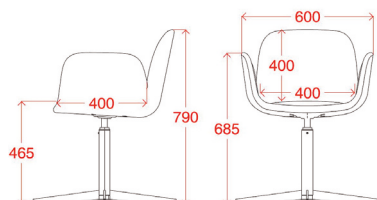

BAS104

Base a 4 razze in acciaio cromata
girevole, 3°.

4 spoke chromed steel swivel base, 3°.

Weight
4,3 kg

Volume: 0,22 m³
Weight: 19,4 kg

minimum order quantity:
4 pieces

Prodotto finito - *Finish product*

IDLADYK-113

Weight
9,5 kg

Volume: 0,46 m³
Weight: 12,7 kg

Minimum order quantity:
8 pieces

IDLADYK-104

Weight
9,7 kg

Volume: 0,46 m³
Weight: 12,9 kg

Minimum order quantity:
8 pieces

Dimensions in mm

LADY K