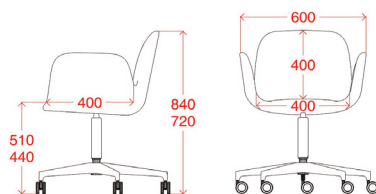

Prodotto finito - Finish product

IDLADYK-002

Weight
10,3 kg

Volume: 0,46 m³
Weight: 13,5 kg

Minimum order quantity:
8 pieces

IDLADYK-017