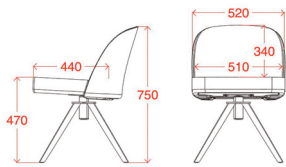

### BAS113

Basamento girevole verniciato nero.

Black painted swivel base.

Weight  
3,5 kg

Volume: 0,22 m<sup>3</sup>  
Weight: 16,5 kg

\* m.o.q. 4 pieces

## Finished Product

IDLIKEPLUS-002

Weight  
10,1 kg

Volume: 0,46 m<sup>3</sup>  
Weight: 13,3 kg

\* s.o.q. 8 pieces

IDLIKEPLUS-073

Weight  
18,6 kg

Volume: 0,46 m<sup>3</sup>  
Weight: 21,8 kg

\* s.o.q. 8 pieces

IDLIKEPLUS-102

Weight  
8,6 kg

Volume: 0,46 m<sup>3</sup>  
Weight: 11,8 kg

\* s.o.q. 8 pieces

IDLIKEPLUS-103

Weight  
8,8 kg

Volume: 0,46 m<sup>3</sup>  
Weight: 12,0 kg