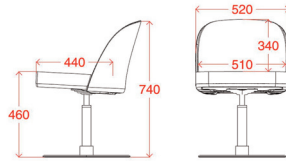

### BAS113

Basamento girevole verniciato nero.

Black painted swivel base.

Weight  
3,5 kg

Volume: 0,22 m<sup>3</sup>  
Weight: 16,5 kg

\* m.o.q. 4 pieces

## Finished Product

IDLIKEPLUS-002

Weight  
10,1 kg

Volume: 0,46 m<sup>3</sup>  
Weight: 13,3 kg

\* s.o.q. 8 pieces

IDLIKEPLUS-073

Weight  
18,6 kg

Volume: 0,46 m<sup>3</sup>  
Weight: 21,8 kg

\* s.o.q. 8 pieces

IDLIKEPLUS-102

Weight  
8,6 kg

Volume: 0,46 m<sup>3</sup>  
Weight: 11,8 kg

\* s.o.q. 8 pieces

IDLIKEPLUS-103

Weight  
8,8 kg

Volume: 0,46 m<sup>3</sup>  
Weight: 12,0 kg