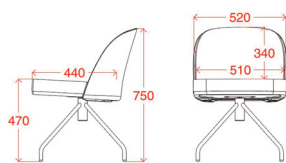

\* s.o.q. 8 pieces

IDLIKEPLUS-104

Weight  
9,6 kg

Volume: 0,46 m<sup>3</sup>  
Weight: 12,8 kg

\* s.o.q. 8 pieces

IDLIKEPLUS-106

Weight  
8,8 kg

Volume: 0,46 m<sup>3</sup>  
Weight: 12,0 kg

\* s.o.q. 8 pieces

IDLIKEPLUS-113

Weight  
9,4 kg

Volume: 0,46 m<sup>3</sup>  
Weight: 12,6 kg

\* s.o.q. 8 pieces

Dimensions in mm

LIKE PLUS