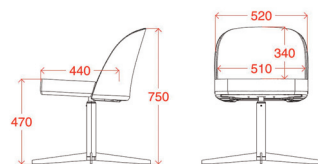

\* s.o.q. 8 pieces

IDLIKEPLUS-104

Weight  
9,6 kg

Volume: 0,46 m<sup>3</sup>  
Weight: 12,8 kg

\* s.o.q. 8 pieces

IDLIKEPLUS-106

Weight  
8,8 kg

Volume: 0,46 m<sup>3</sup>  
Weight: 12,0 kg

\* s.o.q. 8 pieces

IDLIKEPLUS-113

Weight  
9,4 kg

Volume: 0,46 m<sup>3</sup>  
Weight: 12,6 kg

\* s.o.q. 8 pieces

Dimensions in mm

LIKE PLUS