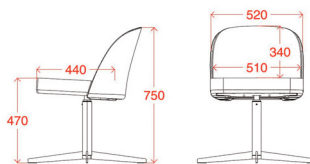

\* s.o.q. 8 pieces

IDLIKEPLUS-102

Weight  
8,6 kg

Volume: 0,46 m<sup>3</sup>  
Weight: 11,8 kg

\* s.o.q. 8 pieces

IDLIKEPLUS-103

Weight  
8,8 kg

Volume: 0,46 m<sup>3</sup>  
Weight: 12,0 kg

\* s.o.q. 8 pieces

IDLIKEPLUS-104

Weight  
9,6 kg

Volume: 0,46 m<sup>3</sup>  
Weight: 12,8 kg

\* s.o.q. 8 pieces

IDLIKEPLUS-106

Weight  
8,8 kg

Volume: 0,46 m<sup>3</sup>  
Weight: 12,0 kg