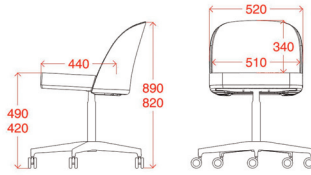

Finished Product

IDLIKEPLUS-002

Weight
10,1 kg

Volume: 0,46 m³
Weight: 13,3 kg

* s.o.q. 8 pieces

IDLIKEPLUS-073