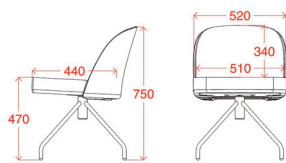

\* s.o.q. 8 pieces

IDLIKEPLUS-102

Weight  
8,6 kg

Volume: 0,46 m<sup>3</sup>  
Weight: 11,8 kg

\* s.o.q. 8 pieces

IDLIKEPLUS-103

Weight  
8,8 kg

Volume: 0,46 m<sup>3</sup>  
Weight: 12,0 kg

\* s.o.q. 8 pieces

IDLIKEPLUS-104

Weight  
9,6 kg

Volume: 0,46 m<sup>3</sup>  
Weight: 12,8 kg

\* s.o.q. 8 pieces

IDLIKEPLUS-106

Weight  
8,8 kg

Volume: 0,46 m<sup>3</sup>  
Weight: 12,0 kg