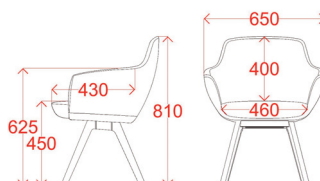

Weight
8,9 kg

Volume: 0,42 m³
Weight: 12,0 kg

* m.o.q. 50 pieces

IDSLEEK-102

Weight
8,7 kg

Volume: 0,42 m³
Weight: 12,0 kg

* m.o.q. 8 pieces

IDSLEEK-027

Weight
8,2 kg

Volume: 0,42 m³
Weight: 11,5 kg

* m.o.q. 8 pieces

IDSLEEK-031

Weight
8,2 kg

Volume: 0,42 m³
Weight: 11,5 kg

* m.o.q. 8 pieces

IDSLEEK-110

Weight
8,2 kg

Volume: 0,42 m³
Weight: 11,5 kg

* m.o.q. 8 pieces

Dimensions in mm

SLEEK

SLEEK shell

Scocca stampata in poliuretano flessibile con inserto metallico. Sedile in poliuretano flessibile con inserto in legno.

Moulded flexible polyurethane shell with metal frame inside.
Moulded flexible polyurethane seat with wooden frame.

Shell weight: 6,0 kg

Volume: 0,22 m³
Weight: 8,5 kg

Not Upholstered

SLEEK shell 1IM
Cod: 09730