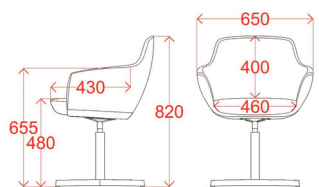

BAS073

Basamento in acciaio inox spazzolato e autoallineante. 3°
Self-aligning brushed stainless steel base. 3°

Weight
12,7 kg

Volume: 0,05 m³
Weight: 13,4 kg

* m.o.q. 1 pieces

Finish Product

IDSLEEK-152

Weight
9,7 kg

Volume: 0,42 m³
Weight: 12,0 kg

* m.o.q. 8 pieces

IDSLEEK-106

Weight
8,9 kg

Volume: 0,42 m³
Weight: 12,2 kg

* m.o.q. 8 pieces

IDSLEEK-103

Weight
8,9 kg

Volume: 0,42 m³
Weight: 12,2 kg

* m.o.q. 8 pieces

IDSLEEK-017

Weight
10,1 kg

Volume: 0,42 m³
Weight: 13,4 kg

* m.o.q. 8 pieces

IDSLEEK-073

Weight
18,7 kg

Volume: 0,42 m³
Weight: 22,0 kg

* m.o.q. 8 pieces

Dimensions in mm

SLEEK