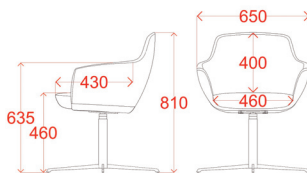

Weight
2,9 kg

Volume: 0,22 m³
Weight: 14,1 kg

* m.o.q. 4 pieces

BAS017

Basamento in alluminio autoallineante. 3°
Self-aligning aluminium base. 3°

Weight
4,1 kg

Volume: 0,05 m³
Weight: 4,8 kg

* m.o.q. 1 piece

BAS073

Basamento in acciaio inox spazzolato e autoallineante. 3°
Self-aligning brushed stainless steel base. 3°

Weight
12,7 kg

Volume: 0,05 m³
Weight: 13,4 kg

* m.o.q. 1 pieces

Finish Product

IDSLEEK-152

Weight
9,7 kg

Volume: 0,42 m³
Weight: 12,0 kg

* m.o.q. 8 pieces

IDSLEEK-106

Weight
8,9 kg

Volume: 0,42 m³
Weight: 12,2 kg

* m.o.q. 8 pieces

IDSLEEK-103

Weight
8,9 kg

Volume: 0,42 m³
Weight: 22,0 kg

* m.o.q. 8 pieces

Dimensions in mm

SLEEK