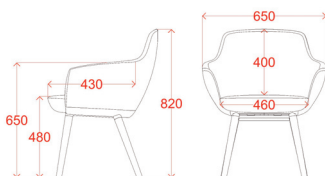

BAS110

Basamento in legno di faggio in tinta

Painted beech wood base

Weight
2,2 kg

Volume: 0,22 m³
Weight: 11,3 kg

* m.o.q. 4 pieces

Finish Product

IDSLEEK-162

Weight
8,9 kg

Volume: 0,42 m³
Weight: 12,0 kg

* m.o.q. 50 pieces

IDSLEEK-102

Weight
8,7 kg

Volume: 0,42 m³
Weight: 12,0 kg

* m.o.q. 8 pieces

IDSLEEK-027

Weight
8,2 kg

Volume: 0,42 m³
Weight: 11,5 kg

* m.o.q. 8 pieces

Dimensions in mm

SLEEK

SLEEK shell

Scocca stampata in poliuretano flessibile con inserto metallico. Sedile in poliuretano flessibile con inserto in legno.