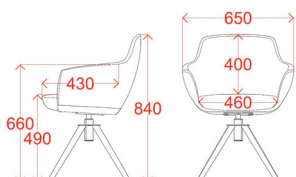

Volume: 0,22 m³
Weight: 11,3 kg

* m.o.q. 4 pieces

BAS031

Basamento in legno di faggio verniciato naturale.

Natural painted beech wood base

Weight
2,2 kg

Volume: 0,22 m³
Weight: 11,3 kg

* m.o.q. 4 pieces

BAS110

Basamento in legno di faggio in tinta

Painted beech wood base

Weight
2,2 kg

Volume: 0,22 m³
Weight: 11,3 kg

* m.o.q. 4 pieces

Finish Product

IDSLEEK-162

Weight
8,9 kg

Volume: 0,42 m³
Weight: 12,0 kg

* m.o.q. 50 pieces

IDSLEEK-102

Weight
8,7 kg

Volume: 0,42 m³
Weight: 12,0 kg

* m.o.q. 8 pieces

IDSLEEK-027

Weight
8,2 kg

Volume: 0,42 m³
Weight: 11,5 kg

* m.o.q. 8 pieces

Dimensions in mm

SLEEK

SLEEK shell

Scocca stampata in poliuretano flessibile con inserto metallico. Sedile in poliuretano flessibile con inserto in legno.