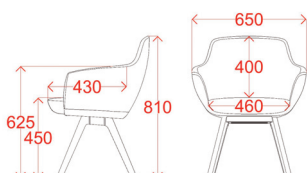

BAS110

Basamento in legno di faggio in tinta

Painted beech wood base

Weight
2,2 kg

Volume: 0,22 m³
Weight: 11,3 kg

* m.o.q. 4 pieces

Finish Product

IDSLEEK-162

Weight
8,9 kg

Volume: 0,42 m³
Weight: 12,0 kg

* m.o.q. 50 pieces

IDSLEEK-102

Weight
8,7 kg

Volume: 0,42 m³
Weight: 12,0 kg

* m.o.q. 8 pieces

IDSLEEK-027

Weight
8,2 kg

Volume: 0,42 m³
Weight: 11,5 kg

* m.o.q. 8 pieces

IDSLEEK-031

Weight
8,2 kg

Volume: 0,42 m³
Weight: 11,5 kg

* m.o.q. 8 pieces

IDSLEEK-110

Weight
8,2 kg

Volume: 0,42 m³
Weight: 11,5 kg

* m.o.q. 8 pieces

Dimensions in mm

SLEEK

SLEEK shell

Scocca stampata in poliuretano flessibile con inserto metallico. Sedile in poliuretano flessibile con inserto in legno.