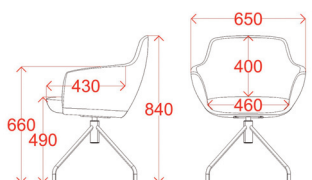

BAS073

Basamento in acciaio inox spazzolato e autoallineante. 3°
Self-aligning brushed stainless steel base. 3°

Weight
12,7 kg

Volume: 0,05 m³
Weight: 13,4 kg

* m.o.q. 1 pieces

Finish Product

IDSLEEK-152

Weight
9,7 kg

Volume: 0,42 m³
Weight: 12,0 kg

* m.o.q. 8 pieces

IDSLEEK-106

Weight
8,9 kg

Volume: 0,42 m³
Weight: 12,2 kg

* m.o.q. 8 pieces

IDSLEEK-103

Weight
8,9 kg

Volume: 0,42 m³
Weight: 12,2 kg

* m.o.q. 8 pieces

IDSLEEK-017

Weight
10,1 kg

Volume: 0,42 m³
Weight: 13,4 kg

* m.o.q. 8 pieces

IDSLEEK-073

Weight
18,7 kg

Volume: 0,42 m³
Weight: 22,0 kg

* m.o.q. 8 pieces

Dimensions in mm

SLEEK