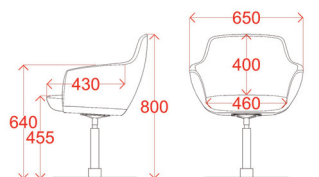

Volume: 0,42 m³
Weight: 12,0 kg

* m.o.q. 8 pieces

IDSLEEK-106

Weight
8,9 kg

Volume: 0,42 m³
Weight: 12,2 kg

* m.o.q. 8 pieces

IDSLEEK-103

Weight
8,9 kg

Volume: 0,42 m³
Weight: 12,2 kg

* m.o.q. 8 pieces

IDSLEEK-017

Weight
10,1 kg

Volume: 0,42 m³
Weight: 13,4 kg

* m.o.q. 8 pieces

IDSLEEK-073

Weight
18,7 kg

Volume: 0,42 m³
Weight: 22,0 kg

* m.o.q. 8 pieces

Dimensions in mm

SLEEK