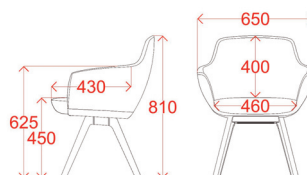

BAS110

Basamento in legno di faggio in tinta

Painted beech wood base

Weight
2,2 kg

Volume: 0,22 m³
Weight: 11,3 kg

* m.o.q. 4 pieces

Finish Product

IDSLEEK-162

Weight
8,9 kg

Volume: 0,42 m³
Weight: 12,0 kg

* m.o.q. 50 pieces

IDSLEEK-102

Weight
8,7 kg

Volume: 0,42 m³
Weight: 12,0 kg

* m.o.q. 8 pieces

IDSLEEK-027

Weight
8,2 kg

Volume: 0,42 m³
Weight: 11,5 kg

* m.o.q. 8 pieces

IDSLEEK-031

Weight
8,2 kg

Volume: 0,42 m³
Weight: 11,5 kg

* m.o.q. 8 pieces

IDSLEEK-110

Weight
8,2 kg

Volume: 0,42 m³
Weight: 11,5 kg

* m.o.q. 8 pieces

Dimensions in mm

SLEEK

SLEEK shell

Scocca stampata in poliuretano flessibile con inserto metallico. Sedile in poliuretano flessibile con inserto in legno.