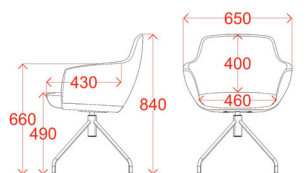

Weight
2,9 kg

Volume: 0,22 m³
Weight: 14,1 kg

* m.o.q. 4 pieces

BAS017

Basamento in alluminio autoallineante. 3°
Self-aligning aluminium base. 3°

Weight
4,1 kg

Volume: 0,05 m³
Weight: 4,8 kg

* m.o.q. 1 piece

BAS073

Basamento in acciaio inox spazzolato e autoallineante. 3°
Self-aligning brushed stainless steel base. 3°

Weight
12,7 kg

Volume: 0,05 m³
Weight: 13,4 kg

* m.o.q. 1 pieces

Finish Product

IDSLEEK-152

Weight
9,7 kg

Volume: 0,42 m³
Weight: 12,0 kg

* m.o.q. 8 pieces

IDSLEEK-106

Weight
8,9 kg

Volume: 0,42 m³
Weight: 12,2 kg

* m.o.q. 8 pieces

IDSLEEK-103

Weight
8,9 kg