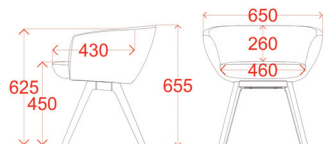

Weight
7,6 kg

Volume: 0,42 m³
Weight: 10,9 kg

* m.o.q. 8 pieces

IDSLEEKs-031

Weight
7,6 kg

Volume: 0,42 m³
Weight: 10,9 kg

* m.o.q. 8 pieces

IDSLEEKs-110

Weight
7,6 kg

Volume: 0,42 m³
Weight: 10,9 kg

* m.o.q. 8 pieces

Dimensions in mm

SLEEK S

SLEEK S shell

Scocca stampata in poliuretano flessibile con inserto metallico / Sedile con inserto in legno

PerspicaX suis agnascor ossifragi, et PerspicaX suis agnascor ossifragi, et PerspicaX suis agnascor ossifragi, et