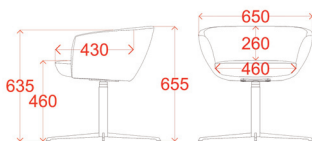

Volume: 0,22 m³
Weight: 14,1 kg

* m.o.q. 4 pieces

BAS017

Basamento in alluminio autoallineante. 3°

Self-aligning aluminium base. 3°

Weight
4,1 kg

Volume: 0,05 m³
Weight: 4,8 kg

* m.o.q. 1 piece

BAS073

Basamento in acciaio inox spazzolato e autoallineante. 3°

Self-aligning brushed stainless steel base. 3°

Weight
12,7 kg

Volume: 0,05 m³
Weight: 13,4 kg

* m.o.q. 1 pieces

Finish Product

IDSLEEKs-152

Weight
9,1 kg

Volume: 0,42 m³
Weight: 11,4 kg

* m.o.q. 8 pieces

IDSLEEKs-106

Weight
8,3 kg

Volume: 0,42 m³
Weight: 11,6 kg

* m.o.q. 8 pieces

IDSLEEKs-103

Weight
18,1 kg

Volume: 0,42 m³
Weight: 21,4 kg

* m.o.q. 8 pieces

Dimensions in mm

SLEEK S