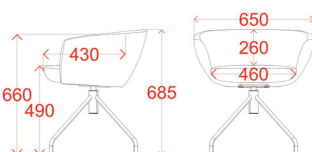

Weight
9,1 kg

Volume: 0,42 m³
Weight: 11,4 kg

* m.o.q. 8 pieces

IDSLEEKs-106

Weight
8,3 kg

Volume: 0,42 m³
Weight: 11,6 kg

* m.o.q. 8 pieces

IDSLEEKs-103

Weight
8,3 kg

Volume: 0,42 m³
Weight: 11,6 kg

* m.o.q. 8 pieces

IDSLEEKs-017

Weight
9,5 kg

Volume: 0,42 m³
Weight: 12,8 kg

* m.o.q. 8 pieces

IDSLEEKs-073

Weight
18,1 kg

Volume: 0,42 m³
Weight: 21,4 kg

* m.o.q. 8 pieces

Dimensions in mm

SLEEK S