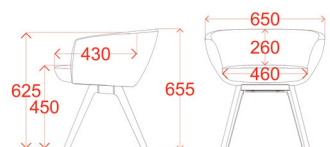

Weight
8,1 kg

Volume: 0,42 m³
Weight: 11,4 kg

* m.o.q. 8 pieces

IDSLEEKs-162

Weight
8,2 kg

Volume: 0,42 m³
Weight: 11,5 kg

* m.o.q. 8 pieces

IDSLEEKs-027

Weight
7,6 kg

Volume: 0,42 m³
Weight: 10,9 kg

* m.o.q. 8 pieces

IDSLEEKs-031

Weight
7,6 kg

Volume: 0,42 m³
Weight: 10,9 kg

* m.o.q. 8 pieces

IDSLEEKs-110

Weight
7,6 kg

Volume: 0,42 m³
Weight: 10,9 kg

* m.o.q. 8 pieces

Dimensions in mm

SLEEK S

SLEEK S shell

Scocca stampata in poliuretano flessibile con inserto metallico / Sedile con inserto in legno

PerspicaX suis agnascor ossifragi, et PerspicaX suis agnascor ossifragi, et PerspicaX suis agnascor ossifragi, et