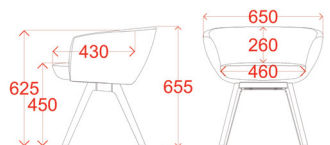

Weight
8,1 kg

Volume: 0,42 m³
Weight: 11,4 kg

* m.o.q. 8 pieces

IDSLEEKs-162

Weight
8,2 kg

Volume: 0,42 m³
Weight: 11,5 kg

* m.o.q. 8 pieces

IDSLEEKs-027

Weight
7,6 kg

Volume: 0,42 m³
Weight: 10,9 kg

* m.o.q. 8 pieces

IDSLEEKs-031

Weight
7,6 kg

Volume: 0,42 m³
Weight: 10,9 kg

* m.o.q. 8 pieces

IDSLEEKs-110

Weight
7,6 kg

Volume: 0,42 m³
Weight: 10,9 kg

* m.o.q. 8 pieces

Dimensions in mm

SLEEK S

SLEEK S shell

Scocca stampata in poliuretano flessibile con inserto metallico / Sedile con inserto in legno

PerspicaX suis agnascor ossifragi, et PerspicaX suis agnascor ossifragi, et PerspicaX suis agnascor ossifragi, et