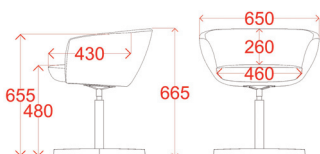

BAS073

Basamento in acciaio inox spazzolato e autoallineante. 3°

Self-aligning brushed stainless steel base. 3°

Weight
12,7 kg

Volume: 0,05 m³
Weight: 13,4 kg

* m.o.q. 1 pieces

Finish Product

IDSLEEKs-152

Weight
9,1 kg

Volume: 0,42 m³
Weight: 11,4 kg

* m.o.q. 8 pieces

IDSLEEKs-106

Weight
8,3 kg

Volume: 0,42 m³
Weight: 11,6 kg

* m.o.q. 8 pieces

IDSLEEKs-103

Weight
8,3 kg

Volume: 0,42 m³
Weight: 11,6 kg

* m.o.q. 8 pieces

IDSLEEKs-017

Weight
9,5 kg

Volume: 0,42 m³
Weight: 12,8 kg

* m.o.q. 8 pieces

IDSLEEKs-073

Weight
18,1 kg

Volume: 0,42 m³
Weight: 21,4 kg

* m.o.q. 8 pieces

Dimensions in mm

SLEEK S