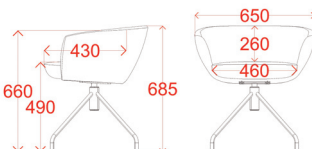

Volume: 0,22 m³
Weight: 14,1 kg

* m.o.q. 4 pieces

BAS017

Basamento in alluminio autoallineante. 3°

Self-aligning aluminium base. 3°

Weight
4,1 kg

Volume: 0,05 m³
Weight: 4,8 kg

* m.o.q. 1 piece

BAS073

Basamento in acciaio inox spazzolato e autoallineante. 3°

Self-aligning brushed stainless steel base. 3°

Weight
12,7 kg

Volume: 0,05 m³
Weight: 13,4 kg

* m.o.q. 1 pieces

Finish Product

IDSLEEKs-152

Weight
9,1 kg

Volume: 0,42 m³
Weight: 11,4 kg

* m.o.q. 8 pieces

IDSLEEKs-106

Weight
8,3 kg

Volume: 0,42 m³
Weight: 11,6 kg

* m.o.q. 8 pieces

IDSLEEKs-103

Weight
18,1 kg

Volume: 0,42 m³
Weight: 21,4 kg

* m.o.q. 8 pieces

Dimensions in mm

SLEEK S