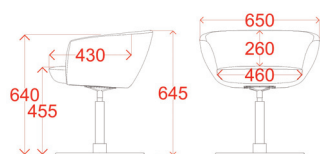

Weight
9,1 kg

Volume: 0,42 m³
Weight: 11,4 kg

* m.o.q. 8 pieces

IDSLEEKs-106

Weight
8,3 kg

Volume: 0,42 m³
Weight: 11,6 kg

* m.o.q. 8 pieces

IDSLEEKs-103

Weight
8,3 kg

Volume: 0,42 m³
Weight: 11,6 kg

* m.o.q. 8 pieces

IDSLEEKs-017

Weight
9,5 kg

Volume: 0,42 m³
Weight: 12,8 kg

* m.o.q. 8 pieces

IDSLEEKs-073

Weight
18,1 kg

Volume: 0,42 m³
Weight: 21,4 kg

* m.o.q. 8 pieces

Dimensions in mm

SLEEK S