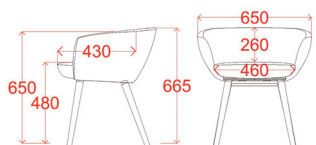

Four legs natural painted beech wood base.

Weight
2,8 kg

Volume: 0,22 m³
Weight: 13,7 kg

* m.o.q. 50 pieces

BAS027

Basamento in legno di faggio grezzo.

Raw beech wood base

Weight
2,2 kg

BAS110

Basamento in legno di faggio in tinta

Painted beech wood base

Weight
2,2 kg

Volume: 0,22 m³
Weight: 11,3 kg

* m.o.q. 4 pieces

Finish Product

IDSLEEKs-102

Weight
8,1 kg

Volume: 0,42 m³
Weight: 11,4 kg

* m.o.q. 8 pieces

IDSLEEKs-162

Weight
8,2 kg

Volume: 0,42 m³
Weight: 11,5 kg

* m.o.q. 8 pieces

IDSLEEKs-027

Weight
7,6 kg

Volume: 0,42 m³
Weight: 10,9 kg

* m.o.q. 8 pieces

IDSLEEKs-031

Weight
7,6 kg

Volume: 0,42 m³
Weight: 10,9 kg

* m.o.q. 8 pieces

IDSLEEKs-110