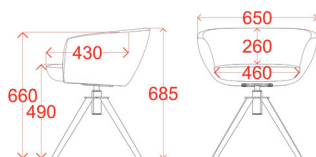

BAS110

Basamento in legno di faggio in tinta

Painted beech wood base

Weight
2,2 kg

Volume: 0,22 m³
Weight: 11,3 kg

* m.o.q. 4 pieces

Finish Product

IDSLEEKs-102

Weight
8,1 kg

Volume: 0,42 m³
Weight: 11,4 kg

* m.o.q. 8 pieces

IDSLEEKs-162

Weight
8,2 kg

Volume: 0,42 m³
Weight: 11,5 kg

* m.o.q. 8 pieces

IDSLEEKs-027

Weight
7,6 kg

Volume: 0,42 m³
Weight: 10,9 kg

* m.o.q. 8 pieces

IDSLEEKs-031

Weight
7,6 kg

Volume: 0,42 m³
Weight: 10,9 kg

* m.o.q. 8 pieces

IDSLEEKs-110