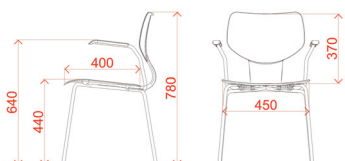

Grey painted steel tube.

Weight  
3,9 kg

Volume: 0,31 m<sup>3</sup>  
Weight: 40,9 kg

\* m.o.q. 50 pieces

BAS118

Basamento in nylon nero con ruote, girevole e regolabile in altezza.

Black nylon adjustable height swivel base with castors.

# Finish Product

IDSNAKE-048

Weight  
4,7 kg

Volume: 0,51 m<sup>3</sup>  
Weight: 21,3 kg

\* m.o.q. 50 pieces

IDSNAKE-049

Weight  
4,7 kg

Volume: 0,51 m<sup>3</sup>  
Weight: 21,3 kg

\* m.o.q. 50 pieces

IDSNAKE-054

Weight  
5,9 kg

Volume: 0,51 m<sup>3</sup>  
Weight: 26,1 kg

\* m.o.q. 50 pieces

IDSNAKE-099

Weight  
6,6 kg

Volume: 0,51 m<sup>3</sup>  
Weight: 28,9 kg