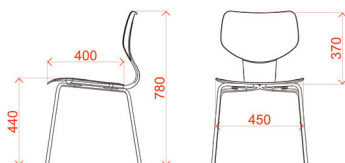

Grey painted steel tube.

Weight  
3,9 kg

Volume: 0,31 m<sup>3</sup>  
Weight: 40,9 kg

\* m.o.q. 50 pieces

BAS118

Basamento in nylon nero con ruote, girevole e regolabile in altezza.

Black nylon adjustable height swivel base with castors.

Weight  
2,2 kg

Volume: 0,05 m<sup>3</sup>  
Weight: 2,9 kg

\* m.o.q. 50 pieces

# Finish Product

IDSNAKE-048

Weight  
4,7 kg

Volume: 0,51 m<sup>3</sup>  
Weight: 21,3 kg

\* m.o.q. 50 pieces

IDSNAKE-049

Weight  
4,7 kg

Volume: 0,51 m<sup>3</sup>  
Weight: 21,3 kg

\* m.o.q. 50 pieces

IDSNAKE-054

Weight  
5,9 kg

Volume: 0,51 m<sup>3</sup>  
Weight: 26,1 kg

\* m.o.q. 50 pieces

IDSNAKE-099

Weight  
6,6 kg

Volume: 0,51 m<sup>3</sup>  
Weight: 28,9 kg