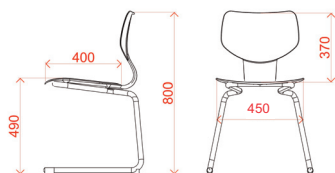

Grey painted steel tube.

Weight  
3,9 kg

Volume: 0,31 m<sup>3</sup>  
Weight: 40,9 kg

\* m.o.q. 50 pieces

BAS118

Basamento in nylon nero con ruote, girevole e regolabile in altezza.

Black nylon adjustable height swivel base with castors.

\* m.o.q. 50 pieces

IDSNAKE-054

Weight  
5,9 kg

Volume: 0,51 m<sup>3</sup>  
Weight: 26,1 kg

\* m.o.q. 50 pieces

IDSNAKE-099

Weight  
6,6 kg

Volume: 0,51 m<sup>3</sup>  
Weight: 28,9 kg

\* m.o.q. 50 pieces

IDSNAKE-118

Weight  
4,9 kg

Volume: 0,51 m<sup>3</sup>  
Weight: 22,1 kg

\* m.o.q. 50 pieces

Dimensions in mm

SNAKE