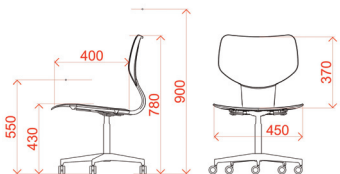

Grey painted steel tube.

Weight  
3,9 kg

Volume: 0,31 m<sup>3</sup>  
Weight: 40,9 kg

\* m.o.q. 50 pieces

BAS118

Basamento in nylon nero con ruote, girevole e regolabile in altezza.

Black nylon adjustable height swivel base with castors.

# Finish Product

IDSNAKE-048

Weight  
4,7 kg

Volume: 0,51 m<sup>3</sup>  
Weight: 21,3 kg

\* m.o.q. 50 pieces

IDSNAKE-049

Weight  
4,7 kg

Volume: 0,51 m<sup>3</sup>  
Weight: 21,3 kg

\* m.o.q. 50 pieces

IDSNAKE-054

Weight  
5,9 kg

Volume: 0,51 m<sup>3</sup>  
Weight: 26,1 kg

\* m.o.q. 50 pieces

IDSNAKE-099

Weight  
6,6 kg

Volume: 0,51 m<sup>3</sup>  
Weight: 28,9 kg

\* m.o.q. 50 pieces

IDSNAKE-118

Weight  
4,9 kg

Volume: 0,51 m<sup>3</sup>  
Weight: 22,1 kg

\* m.o.q. 50 pieces

Dimensions in mm

SNAKE