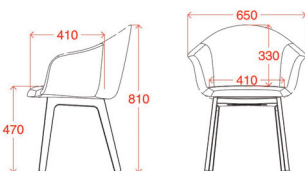

IDVICKYPURE-092

Weight
8,7 kg

Volume: 0,46 m³
Weight: 11,9 kg

* s.o.q. 8 pieces

IDVICKYPURE-111

Weight
8,7 kg

Volume: 0,46 m³
Weight: 11,9 kg

* s.o.q. 30 pieces