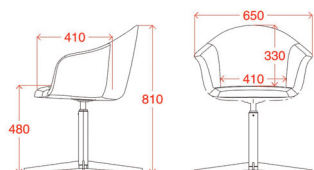

Weight
10,1 kg

Volume: 0,46 m³
Weight: 13,3 kg

* s.o.q. 8 pieces

IDVICKYPURE-103

Weight
8,9 kg

Volume: 0,46 m³
Weight: 12,1 kg

* s.o.q. 8 pieces

IDVICKYPURE-104