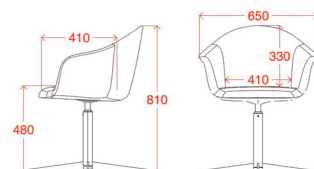

Weight
9,7 kg

Volume: 0,46 m³
Weight: 12,9 kg

* s.o.q. 8 pieces

IDVICKYPURE-106

Weight
8,9 kg

Volume: 0,46 m³
Weight: 12,1 kg

* s.o.q. 8 pieces

IDVICKYPURE-113

Weight
9,5 kg

Volume: 0,46 m³
Weight: 12,7 kg

* s.o.q. 8 pieces

IDVICKYPURE-073

Weight
18,7 kg

Volume: 0,46 m³
Weight: 21,9 kg

* s.o.q. 8 pieces

Dimensions in mm