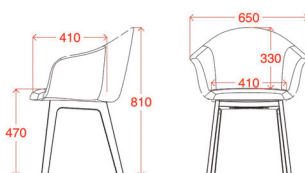

* s.o.q. 50 pieces

IDVICKYPURE-102

Weight
8,6 kg

Volume: 0,46 m³
Weight: 11,8 kg

IDVICKYPURE-069

Weight
8,7 kg

Volume: 0,46 m³
Weight: 11,9 kg

* s.o.q. 8 pieces