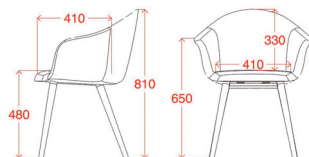

Conic chromed steel tube swivel base.

Weight
3,7 kg

Volume: 0,22 m³
Weight: 17,3 kg

* m.o.q. 4 pieces

Finished Product

IDVICKYPURE-097

Weight
8,9 kg

Volume: 0,46 m³
Weight: 12,1 kg