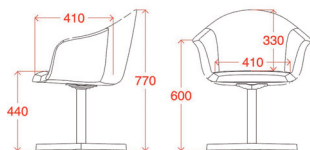

Weight
10,1 kg

Volume: 0,46 m³
Weight: 13,3 kg

* s.o.q. 8 pieces

IDVICKYPURE-103