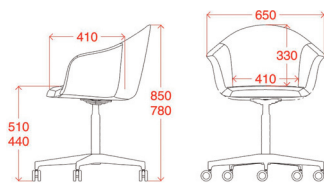

Finished Product

IDVICKYPURE-002

Weight
10,2 kg

Volume: 0,46 m³
Weight: 13,4 kg

* s.o.q. 8 pieces

IDVICKYPURE-017