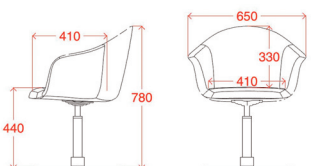

Weight
9,7 kg

Volume: 0,46 m³
Weight: 12,9 kg

* s.o.q. 8 pieces

IDVICKYPURE-106

Weight
8,9 kg

Volume: 0,46 m³
Weight: 12,1 kg

* s.o.q. 8 pieces

IDVICKYPURE-113

Weight
9,5 kg

Volume: 0,46 m³
Weight: 12,7 kg

* s.o.q. 8 pieces

IDVICKYPURE-073

Weight
18,7 kg

Volume: 0,46 m³
Weight: 21,9 kg

* s.o.q. 8 pieces

Dimensions in mm