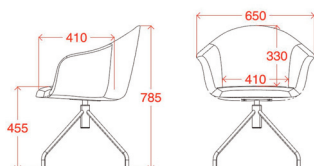

Weight
8,9 kg

Volume: 0,46 m³
Weight: 12,1 kg

* s.o.q. 8 pieces

IDVICKYPURE-113