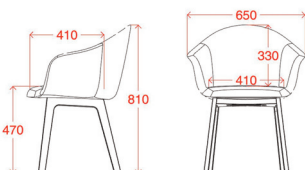

Weight
8,7 kg

Volume: 0,46 m³
Weight: 11,9 kg

* s.o.q. 8 pieces