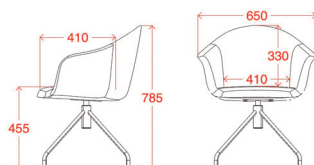

Weight
8,9 kg

Volume: 0,46 m³
Weight: 12,1 kg

* s.o.q. 8 pieces

IDVICKYPURE-104