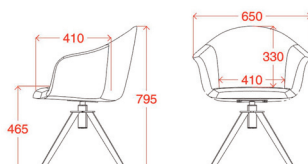

Weight
8,6 kg

Volume: 0,46 m³
Weight: 11,8 kg