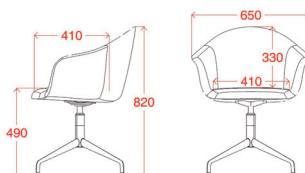

Weight
9,7 kg

Volume: 0,46 m³
Weight: 12,9 kg

* s.o.q. 8 pieces

Dimensions in mm