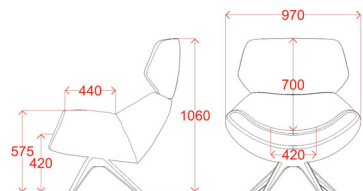

Weight
3,2 kg

 Volume: 0,22 m³
Weight: 8,9 kg

minimum order quantity:
30 pieces

BAS159

Base a 4 gambe in legno di faggio
grezza.

4 legs raw beech base.

Weight
3,2 kg

 Volume: 0,22 m³
Weight: 8,9 kg

minimum order quantity:
2 pieces

Prodotto finito - *Finish product*

IDWELKOMEXL-154

Weight
25,8 kg

Volume: 1,14 m³
Weight: 31,4 kg

Minimum order quantity:
6 pieces

IDWELKOMEXL-149

Weight
26,5 kg

Volume: 1,14 m³
Weight: 32,1 kg

Minimum order quantity:
6 pieces

IDWELKOMEXL-157

Weight
28,5 kg

Volume: 1,14 m³
Weight: 34,1 kg

Minimum order quantity:
6 pieces

IDWELKOMEXL-158

Weight
28,5 kg

Volume: 1,14 m³
Weight: 34,1 kg

Minimum order quantity:
30 pieces

IDWELKOMEXL-159

Weight
28,5 kg

Volume: 1,14 m³
Weight: 34,1 kg

Minimum order quantity:
6 pieces

Dimensions in mm

WELKOME XL