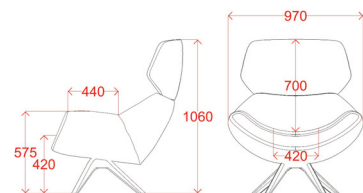

Weight
3,2 kg

 Volume: 0,22 m³
Weight: 8,9 kg

minimum order quantity:
30 pieces

BAS159

Base a 4 gambe in legno di faggio
grezza.

4 legs raw beech base.

Weight
3,2 kg

 Volume: 0,22 m³
Weight: 8,9 kg

minimum order quantity:
2 pieces

Prodotto finito - *Finish product*

IDWELKOMEXL-154

Weight
25,8 kg

Volume: 1,14 m³
Weight: 31,4 kg

Minimum order quantity:
6 pieces

IDWELKOMEXL-149

Weight
26,5 kg

Volume: 1,14 m³
Weight: 32,1 kg

Minimum order quantity:
6 pieces

IDWELKOMEXL-157

Weight
28,5 kg

Volume: 1,14 m³
Weight: 34,1 kg

Minimum order quantity:
6 pieces

IDWELKOMEXL-158

Weight
28,5 kg

Volume: 1,14 m³
Weight: 34,1 kg

Minimum order quantity:
30 pieces

IDWELKOMEXL-159

Weight
28,5 kg

Volume: 1,14 m³
Weight: 34,1 kg

Minimum order quantity:
6 pieces

Dimensions in mm

WELKOME XL