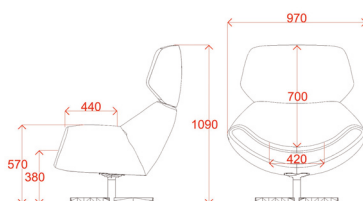

Shell weight: 20,0 kg

 Volume: 0,55 m³
Weight: 25,5 kg

Standard order quantity:
6 pieces

Prodotto finito
rivestito in:

*Finished product
upholstered in:*

CAT. A
CAT. B
CAT. C
CAT. D
C.O.M.

 Fabric consumption
3,8 m

Weight
3,2 kg

 Volume: 0,22 m³
Weight: 8,9 kg

minimum order quantity:
30 pieces

BAS159

Base a 4 gambe in legno di faggio
grezza.

4 legs raw beech base.

Weight
3,2 kg

 Volume: 0,22 m³
Weight: 8,9 kg

minimum order quantity:
2 pieces

Prodotto finito - *Finish product*

IDWELKOMEXL-154

Weight
25,8 kg

Volume: 1,14 m³
Weight: 31,4 kg

Minimum order quantity:
6 pieces

IDWELKOMEXL-149

Weight
26,5 kg

Volume: 1,14 m³
Weight: 32,1 kg

Minimum order quantity:
6 pieces

IDWELKOMEXL-157

Weight
28,5 kg

Volume: 1,14 m³
Weight: 34,1 kg

Minimum order quantity:
6 pieces

IDWELKOMEXL-158

Weight
28,5 kg