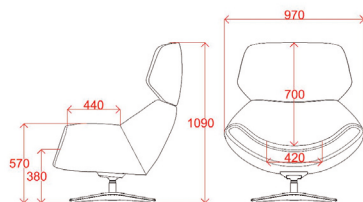

Weight
3,2 kg

 Volume: 0,22 m³
Weight: 8,9 kg

minimum order quantity:
30 pieces

BAS159

Base a 4 gambe in legno di faggio
grezza.

4 legs raw beech base.

Weight
3,2 kg

 Volume: 0,22 m³
Weight: 8,9 kg

minimum order quantity:
2 pieces

Prodotto finito - *Finish product*

IDWELKOMEXL-154

Weight
25,8 kg

Volume: 1,14 m³
Weight: 31,4 kg

Minimum order quantity:
6 pieces

IDWELKOMEXL-149

Weight
26,5 kg

Volume: 1,14 m³
Weight: 32,1 kg

Minimum order quantity:
6 pieces

IDWELKOMEXL-157

Weight
28,5 kg

Volume: 1,14 m³
Weight: 34,1 kg

Minimum order quantity:
6 pieces

IDWELKOMEXL-158

Weight
28,5 kg

Volume: 1,14 m³
Weight: 34,1 kg

Minimum order quantity:
30 pieces

IDWELKOMEXL-159

Weight
28,5 kg

Volume: 1,14 m³
Weight: 34,1 kg

Minimum order quantity:
6 pieces

Dimensions in mm

WELKOME XL