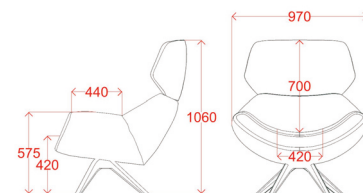

Weight
3,2 kg

 Volume: 0,22 m³
Weight: 8,9 kg

minimum order quantity:
30 pieces

BAS159

Base a 4 gambe in legno di faggio
grezza.

4 legs raw beech base.

Weight
3,2 kg

 Volume: 0,22 m³
Weight: 8,9 kg

minimum order quantity:
2 pieces

Prodotto finito - *Finish product*

IDWELKOMEXL-154

Weight
25,8 kg

Volume: 1,14 m³
Weight: 31,4 kg

Minimum order quantity:
6 pieces

IDWELKOMEXL-149

Weight
26,5 kg

Volume: 1,14 m³
Weight: 32,1 kg

Minimum order quantity:
6 pieces

IDWELKOMEXL-157

Weight
28,5 kg

Volume: 1,14 m³
Weight: 34,1 kg

Minimum order quantity:
6 pieces

IDWELKOMEXL-158

Weight
28,5 kg

Volume: 1,14 m³
Weight: 34,1 kg

Minimum order quantity:
30 pieces

IDWELKOMEXL-159

Weight
28,5 kg

Volume: 1,14 m³
Weight: 34,1 kg

Minimum order quantity:
6 pieces

Dimensions in mm

WELKOME XL