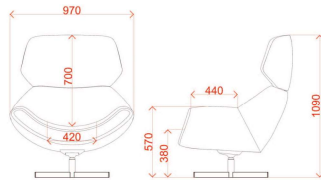

Welkome xl shell 1IM
Cod: 09522

Welkome xl shell BS
Cod: 09523

* m.o.q. 1 piece

Upholstered

Fabric consumption
h: 1,4m

CAT. A
Cod:

CAT. B
Cod:

CAT. C
Cod:

CAT. D
Cod:

C.O.M.
Cod:

* m.o.q. 1 piece

BAS 137

Basamento girevole verniciato nero.tilt
Frame base in painted steel black.tilt

Weight
6,5 kg

Volume: 0,1 m³
Weight: 7,5 kg

* m.o.q. 1 pieces

BAS 139

Basamento girevole lucido.tilt
Frame base in lucid steel.tilt

Weight
6,5 kg

Volume: 0,1 m³
Weight: 7,5 kg

* m.o.q. 1 pieces

Finish Product

IDWELKOMEXL-137

Weight
28,5 kg

Volume: 0,51 m³
Weight: 32,8 kg

* m.o.q. 8 pieces

IDWELKOMEXL-139

Weight
28,5 kg

Volume: 0,51 m³
Weight: 32,8 kg

* m.o.q. 8 pieces

Dimensions in mm

WELKOME XL