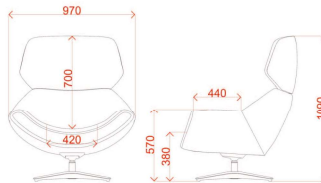

Welkome xl shell 1IM
Cod: 09522

Welkome xl shell BS
Cod: 09523

* m.o.q. 1 piece

Upholstered

Fabric consumption
h: 1,4m

CAT. A
Cod:

CAT. B
Cod:

CAT. C
Cod:

CAT. D
Cod:

C.O.M.
Cod:

* m.o.q. 1 piece

BAS 137

Basamento girevole verniciato nero.tilt
Frame base in painted steel black.tilt

Weight
6,5 kg

Volume: 0,1 m³
Weight: 7,5 kg

* m.o.q. 1 pieces

BAS 139

Basamento girevole lucido.tilt
Frame base in lucid steel.tilt

Weight
6,5 kg

Volume: 0,1 m³
Weight: 7,5 kg

* m.o.q. 1 pieces

Finish Product

IDWELKOMEXL-137

Weight
28,5 kg

Volume: 0,51 m³
Weight: 32,8 kg

* m.o.q. 8 pieces

IDWELKOMEXL-139

Weight
28,5 kg

Volume: 0,51 m³
Weight: 32,8 kg

* m.o.q. 8 pieces

Dimensions in mm

WELKOME XL