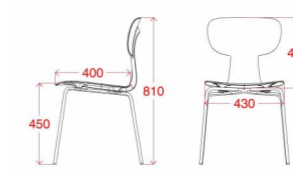

Finish Product

IDTAKE-048

Weight
4,3 kg

Volume: 0,51 m³
Weight: 20,8 kg

* m.o.q. 4 pieces