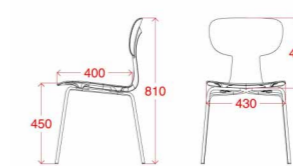

IDTAKE-049

Weight
4,3 kg

Volume: 0,51 m³
Weight: 20,8 kg

* m.o.q. 4 pieces