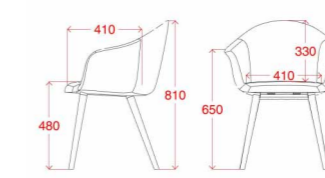

Chromed adjustable height swivel base, with castors.

Weight 3,8 kg
Volume: 0,05 m³
Weight: 4,6 kg

* m.o.q. 1 piece

BAS_017

Basamento in alluminio autoallineante.

Self-aligning aluminum base.

Weight 4,1 kg
Volume: 0,05 m³
Weight: 4,9 kg

* m.o.q. 8 pieces

IDVICKYPURE-073

Weight 17,7 kg
Volume: 0,39 m³
Weight: 21,0 kg

* m.o.q. 8 pieces

IDVICKYPURE-092

Weight 7,8 kg
Volume: 0,37 m³
Weight: 11,1 kg

* m.o.q. 8 pieces

IDVICKYPURE-097

Weight 8,0 kg
Volume: 0,37 m³
Weight: 11,3 kg

* m.o.q. 8 pieces

Dimensions in mm