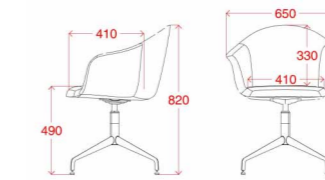

IDVICKYPURE-025