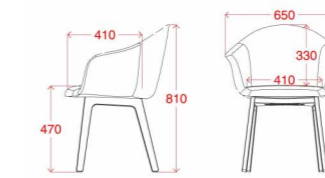

Chromed adjustable height swivel base, with castors.

Weight 3,8 kg
Volume: 0,05 m³
Weight: 4,6 kg

* m.o.q. 1 piece

BAS_017

Basamento in alluminio autoallineante.

Self-aligning aluminum base.

Weight 4,1 kg
Volume: 0,05 m³
Weight: 4,9 kg

IDVICKYPURE-025

Weight 8,8 kg
Volume: 0,42 m³
Weight: 12,0 kg

* m.o.q. 8 pieces

IDVICKYPURE-040

Weight 8,9 kg
Volume: 0,42 m³
Weight: 12,2 kg

* m.o.q. 8 pieces

IDVICKYPURE-069

Weight 7,8 kg
Volume: 0,37 m³
Weight: 11,1 kg