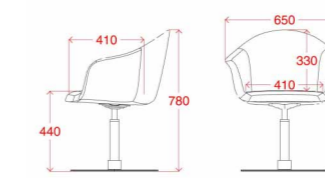

Chromed adjustable height swivel base, with castors.

Weight 3,8 kg
Volume: 0,05 m³
Weight: 4,6 kg

* m.o.q. 1 piece

BAS_017

Basamento in alluminio autoallineante.

Self-aligning aluminum base.

Weight 4,1 kg
Volume: 0,05 m³
Weight: 4,9 kg

IDVICKYPURE-025

Weight 8,8 kg
Volume: 0,42 m³
Weight: 12,0 kg

* m.o.q. 8 pieces

IDVICKYPURE-040

Weight 8,9 kg
Volume: 0,42 m³
Weight: 12,2 kg

* m.o.q. 8 pieces

IDVICKYPURE-069

Weight 7,8 kg
Volume: 0,37 m³
Weight: 11,1 kg

* m.o.q. 8 pieces

IDVICKYPURE-073

Weight 17,7 kg
Volume: 0,39 m³
Weight: 21,0 kg

* m.o.q. 8 pieces

IDVICKYPURE-092

Weight 7,8 kg
Volume: 0,37 m³
Weight: 11,1 kg

* m.o.q. 8 pieces

IDVICKYPURE-097

Weight 8,0 kg
Volume: 0,37 m³
Weight: 11,3 kg

* m.o.q. 8 pieces

Dimensions in mm