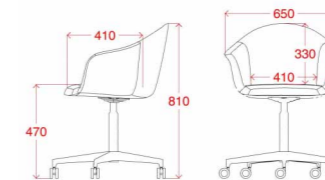

IDVICKYPURE-040

Weight 8,9 kg
Volume: 0,42 m³
Weight: 12,2 kg

* m.o.q. 8 pieces