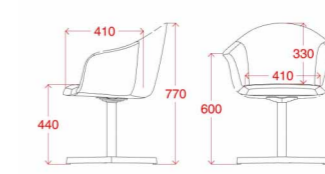

IDVICKYPURE-017

Weight 9,1 kg
Volume: 0,39 m³
Weight: 12,4 kg

* m.o.q. 8 pieces