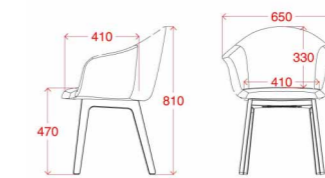

Chromed adjustable height swivel base, with castors.

Weight 3,8 kg
Volume: 0,05 m³
Weight: 4,6 kg

* m.o.q. 1 piece

BAS_017

Basamento in alluminio autoallineante.

Self-aligning aluminum base.

Weight 4,1 kg
Volume: 0,05 m³
Weight: 4,9 kg

* m.o.q. 8 pieces

IDVICKYPURE-073

Weight 17,7 kg
Volume: 0,39 m³
Weight: 21,0 kg

* m.o.q. 8 pieces

IDVICKYPURE-092

Weight 7,8 kg
Volume: 0,37 m³
Weight: 11,1 kg

* m.o.q. 8 pieces

IDVICKYPURE-097

Weight 8,0 kg
Volume: 0,37 m³
Weight: 11,3 kg

* m.o.q. 8 pieces

Dimensions in mm