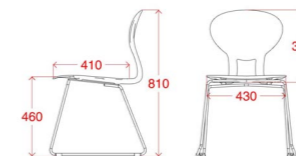

BAS 105

Basamento in filo metallico verniciato nero.
Black painted metal wire base.

Weight 4,0 kg
Volume: 0,28 m³
Weight: 23,0 kg

* m.o.q. 50 pieces

Finish Product

IDKAPPA-037

Weight 6,3 kg
Volume: 0,51 m³
Weight: 28,8 kg

* m.o.q. 4 pieces

IDKAPPA-048

Weight 4,5 kg
Volume: 0,51 m³
Weight: 21,4 kg

* m.o.q. 4 pieces

IDKAPPA-049

Weight 4,5 kg
Volume: 0,51 m³
Weight: 21,4 kg

* m.o.q. 50 pieces

IDKAPPA-050

Weight 4,5 kg
Volume: 0,51 m³
Weight: 21,4 kg

* m.o.q. 50 pieces

IDKAPPA-054

Weight 5,9 kg
Volume: 0,51 m³
Weight: 30,8 kg

* m.o.q. 4 pieces

IDKAPPA-055

Weight 7,3 kg
Volume: 0,51 m³
Weight: 36,1 kg

* m.o.q. 4 pieces