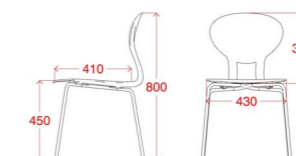

Weight 4,8 kg
Volume: 0,41 m³
Weight: 53,9 kg

* m.o.q. 10 pieces

BAS 099

Basamento in tubo d'acciaio verniciato grigio.
Grey painted steel tube base.

Weight 3,9 kg
Volume: 0,32 m³
Weight: 42,6 kg

* m.o.q. 10 pieces

BAS 105

Basamento in filo metallico verniciato nero.
Black painted metal wire base.

Weight 4,0 kg
Volume: 0,28 m³
Weight: 23,0 kg

* m.o.q. 50 pieces

Finish Product

IDKAPPA-037

Weight 6,3 kg
Volume: 0,51 m³
Weight: 28,8 kg

* m.o.q. 4 pieces

IDKAPPA-048

Weight 4,5 kg
Volume: 0,51 m³
Weight: 21,4 kg

* m.o.q. 4 pieces

IDKAPPA-049

Weight 4,5 kg
Volume: 0,51 m³
Weight: 21,4 kg

* m.o.q. 50 pieces

IDKAPPA-050

Weight 4,5 kg
Volume: 0,51 m³
Weight: 21,4 kg

* m.o.q. 50 pieces

IDKAPPA-054

Weight 5,9 kg
Volume: 0,51 m³
Weight: 30,8 kg

* m.o.q. 4 pieces

IDKAPPA-055

Weight 7,3 kg
Volume: 0,51 m³
Weight: 36,1 kg

* m.o.q. 4 pieces