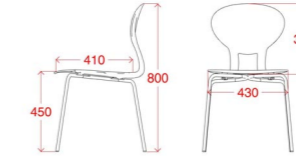

* m.o.q. 4 pieces

IDKAPPA-048

Weight 4,5 kg
Volume: 0,51 m³
Weight: 21,4 kg

* m.o.q. 4 pieces

IDKAPPA-049

Weight 4,5 kg
Volume: 0,51 m³
Weight: 21,4 kg

* m.o.q. 50 pieces

IDKAPPA-050

Weight 4,5 kg
Volume: 0,51 m³
Weight: 21,4 kg

* m.o.q. 50 pieces

IDKAPPA-054

Weight 5,9 kg
Volume: 0,51 m³
Weight: 30,8 kg

* m.o.q. 4 pieces

IDKAPPA-055

Weight 7,3 kg
Volume: 0,51 m³
Weight: 36,1 kg

* m.o.q. 4 pieces