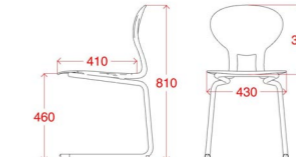

* m.o.q. 4 pieces

IDKAPPA-048

Weight 4,5 kg
Volume: 0,51 m³
Weight: 21,4 kg

* m.o.q. 4 pieces

IDKAPPA-049

Weight 4,5 kg
Volume: 0,51 m³
Weight: 21,4 kg

* m.o.q. 50 pieces

IDKAPPA-050

Weight 4,5 kg
Volume: 0,51 m³
Weight: 21,4 kg

* m.o.q. 50 pieces

IDKAPPA-054

Weight 5,9 kg
Volume: 0,51 m³
Weight: 30,8 kg

* m.o.q. 4 pieces

IDKAPPA-055

Weight 7,3 kg
Volume: 0,51 m³
Weight: 36,1 kg

* m.o.q. 4 pieces

IDKAPPA-099

Weight 6,2 kg
Volume: 0,51 m³
Weight: 28,5 kg

* m.o.q. 4 pieces

IDKAPPA-105

Weight 6,3 kg
Volume: 0,51 m³
Weight: 28,8 kg

* m.o.q. 50 pieces

Dimensions in mm

KAPPA