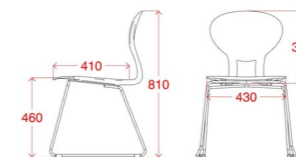

* m.o.q. 4 pieces

IDKAPPA-048

Weight 4,5 kg
Volume: 0,51 m³
Weight: 21,4 kg

* m.o.q. 4 pieces

IDKAPPA-049

Weight 4,5 kg
Volume: 0,51 m³
Weight: 21,4 kg

* m.o.q. 50 pieces

IDKAPPA-050

Weight 4,5 kg
Volume: 0,51 m³
Weight: 21,4 kg

* m.o.q. 50 pieces

IDKAPPA-054

Weight 5,9 kg
Volume: 0,51 m³
Weight: 30,8 kg

* m.o.q. 4 pieces

IDKAPPA-055

Weight 7,3 kg
Volume: 0,51 m³
Weight: 36,1 kg

* m.o.q. 4 pieces

IDKAPPA-099

Weight 6,2 kg
Volume: 0,51 m³
Weight: 28,5 kg

* m.o.q. 4 pieces

IDKAPPA-105

Weight 6,3 kg
Volume: 0,51 m³
Weight: 28,8 kg

* m.o.q. 50 pieces

Dimensions in mm

KAPPA