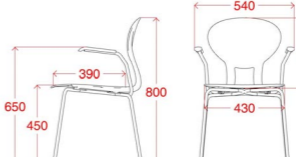

* m.o.q. 4 pieces

IDKAPPA-048

Weight 4,5 kg
Volume: 0,51 m³
Weight: 21,4 kg

* m.o.q. 4 pieces

IDKAPPA-049

Weight 4,5 kg
Volume: 0,51 m³
Weight: 21,4 kg

* m.o.q. 50 pieces

IDKAPPA-050

Weight 4,5 kg
Volume: 0,51 m³
Weight: 21,4 kg

* m.o.q. 50 pieces

IDKAPPA-054

Weight 5,9 kg
Volume: 0,51 m³
Weight: 30,8 kg

* m.o.q. 4 pieces

IDKAPPA-055

Weight 7,3 kg
Volume: 0,51 m³
Weight: 36,1 kg

* m.o.q. 4 pieces