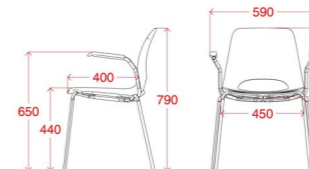

### IDKOOL-044

Weight  
4,8 kg

Volume: 0,47 m<sup>3</sup>  
Weight: 22,8 kg

\* m.o.q. 50 pieces

### IDKOOL-058

Weight  
6,1 kg

Volume: 0,47 m<sup>3</sup>  
Weight: 27,8 kg

\* m.o.q. 4 pieces