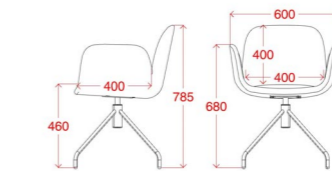

IDLADYKPURE-106

Weight 8,4 kg
Volume: 0,39 m³
Weight: 11,7 kg

* m.o.q. 8 pieces

Dimensions in mm