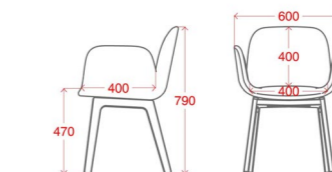

IDLADYKPURE-092