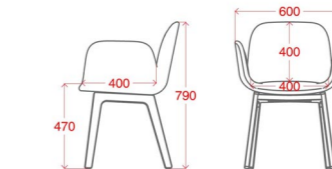

IDLADYKPURE-069

Weight 8,3 kg
Volume: 0,39 m³
Weight: 11,6 kg

* m.o.q. 8 pieces