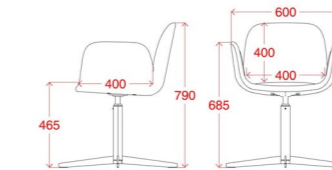

IDLADYKPURE-104

Weight 9,4 kg
Volume: 0,39 m³
Weight: 12,7 kg

* m.o.q. 8 pieces