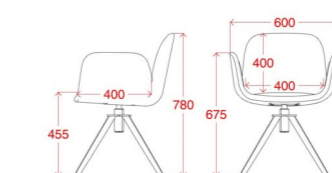

IDLADYKPURE-102

Weight 8,4 kg
Volume: 0,39 m³
Weight: 11,7 kg

* m.o.q. 8 pieces