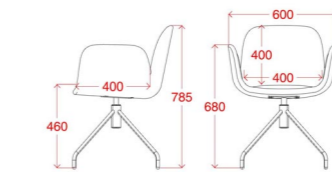

IDLADYKPURE-103

Weight 8,4 kg
Volume: 0,39 m³
Weight: 11,7 kg

* m.o.q. 8 pieces