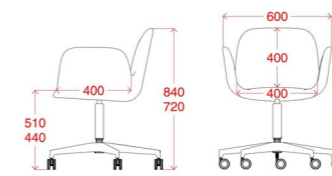

Finish Product

IDLADYKPURE-002

Weight 9,3 kg
Volume: 0,39 m³
Weight: 12,6 kg

* m.o.q. 8 pieces