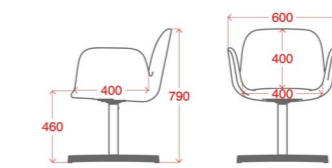

IDLADYKPURE-017

Weight 9,6 kg
Volume: 0,39 m³
Weight: 12,9 kg

* m.o.q. 8 pieces