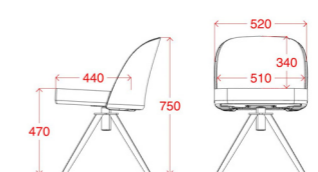

BAS 104

Basamento girevole in acciaio cromato.

Chromed steel swivel base.

Weight 3,9 kg
Volume: 0,22 m³
Weight: 17,7 kg
* m.o.q. 4 pieces

BAS 106

Basamento in tubo d'acciaio cromato, girevole.

Chromed steel swivel base.

Weight 2,9 kg
Volume: 0,22 m³
Weight: 13,0 kg
* m.o.q. 4 pieces

Finish Product

IDLIKEPLUS-002

Weight 10,2 kg
Volume: 0,42 m³
Weight: 13,5 kg
* m.o.q. 8 pieces

IDLIKEPLUS-073

Weight 19,1 kg
Volume: 0,39 m³
Weight: 22,4 kg
* m.o.q. 8 pieces

IDLIKEPLUS-102

Weight 9,3 kg
Volume: 0,39 m³
Weight: 12,6 kg
* m.o.q. 8 pieces

IDLIKEPLUS-103

Weight 9,3 kg
Volume: 0,39 m³
Weight: 12,6 kg
* m.o.q. 8 pieces

IDLIKEPLUS-104

Weight 10,3 kg
Volume: 0,39 m³
Weight: 13,6 kg
* m.o.q. 8 pieces