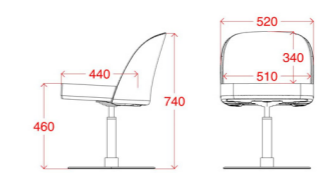

BAS 104

Basamento girevole in acciaio cromato.

Chromed steel swivel base.

Weight 3,9 kg
Volume: 0,22 m³
Weight: 17,7 kg
* m.o.q. 4 pieces

BAS 106

Basamento in tubo d'acciaio cromato, girevole.

Chromed steel swivel base.

Weight 2,9 kg
Volume: 0,22 m³
Weight: 13,0 kg
* m.o.q. 4 pieces

Finish Product

IDLIKEPLUS-002

Weight 10,2 kg
Volume: 0,42 m³
Weight: 13,5 kg
* m.o.q. 8 pieces

IDLIKEPLUS-073

Weight 19,1 kg
Volume: 0,39 m³
Weight: 22,4 kg
* m.o.q. 8 pieces

IDLIKEPLUS-102

Weight 9,3 kg
Volume: 0,39 m³
Weight: 12,6 kg
* m.o.q. 8 pieces

IDLIKEPLUS-103

Weight 9,3 kg
Volume: 0,39 m³
Weight: 12,6 kg
* m.o.q. 8 pieces

IDLIKEPLUS-104

Weight 10,3 kg
Volume: 0,39 m³
Weight: 13,6 kg
* m.o.q. 8 pieces