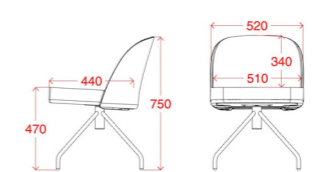

BAS 104

Basamento girevole in acciaio cromato.

Chromed steel swivel base.

Weight 3,9 kg
Volume: 0,22 m³
Weight: 17,7 kg
* m.o.q. 4 pieces

BAS 106

Basamento in tubo d'acciaio cromato, girevole.

Chromed steel swivel base.

IDLIKEPLUS-102

Weight 9,3 kg
Volume: 0,39 m³
Weight: 12,6 kg
* m.o.q. 8 pieces

IDLIKEPLUS-103

Weight 9,3 kg
Volume: 0,39 m³
Weight: 12,6 kg
* m.o.q. 8 pieces

IDLIKEPLUS-104

Weight 10,3 kg
Volume: 0,39 m³
Weight: 13,6 kg
* m.o.q. 8 pieces

IDLIKEPLUS-106

Weight 9,3 kg
Volume: 0,39 m³
Weight: 12,6 kg
* m.o.q. 8 pieces

Dimensions in mm

LIKE PLUS