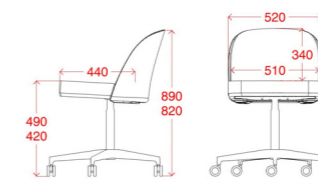

Self-aligning brushed stainless steel base.

Weight 12,7 kg
Volume: 0,05 m³
Weight: 13,5 kg
* m.o.q. 1 piece

BAS 102

Basamento in legno di frassino verniciato naturale, girevole.

Swivel natural painted ash wood base.

Weight 2,9 kg
Volume: 0,22 m³
Weight: 13,7 kg
* m.o.q. 4 pieces

BAS 103

Basamento in tubo d'acciaio verniciato nero, girevole.

Black painted steel tube swivel base

Weight 2,9 kg
Volume: 0,22 m³
Weight: 13,0 kg
* m.o.q. 4 pieces

BAS 104

Basamento girevole in acciaio cromato.

Chromed steel swivel base.

Weight 3,9 kg
Volume: 0,22 m³
Weight: 17,7 kg
* m.o.q. 4 pieces

BAS 106

Basamento in tubo d'acciaio cromato, girevole.

Chromed steel swivel base.

Weight 2,9 kg
Volume: 0,22 m³
Weight: 13,0 kg
* m.o.q. 4 pieces

Finish Product

IDLIKEPLUS-002

Weight 10,2 kg
Volume: 0,42 m³
Weight: 13,5 kg
* m.o.q. 8 pieces

IDLIKEPLUS-073

Weight 19,1 kg
Volume: 0,39 m³
Weight: 22,4 kg
* m.o.q. 8 pieces