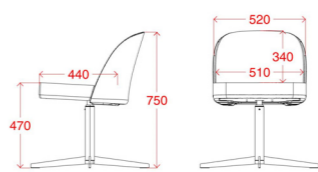

BAS 104

Basamento girevole in acciaio cromato.

Chromed steel swivel base.

Weight 3,9 kg
Volume: 0,22 m³
Weight: 17,7 kg
* m.o.q. 4 pieces

BAS 106

Basamento in tubo d'acciaio cromato, girevole.

Chromed steel swivel base.

Weight 2,9 kg
Volume: 0,22 m³
Weight: 13,0 kg
* m.o.q. 4 pieces

Finish Product

IDLIKEPLUS-002

Weight 10,2 kg
Volume: 0,42 m³
Weight: 13,5 kg
* m.o.q. 8 pieces

IDLIKEPLUS-073

Weight 19,1 kg
Volume: 0,39 m³
Weight: 22,4 kg
* m.o.q. 8 pieces

IDLIKEPLUS-102

Weight 9,3 kg
Volume: 0,39 m³
Weight: 12,6 kg
* m.o.q. 8 pieces

IDLIKEPLUS-103

Weight 9,3 kg
Volume: 0,39 m³
Weight: 12,6 kg
* m.o.q. 8 pieces

IDLIKEPLUS-104

Weight 10,3 kg
Volume: 0,39 m³
Weight: 13,6 kg
* m.o.q. 8 pieces

IDLIKEPLUS-106

Weight 9,3 kg
Volume: 0,39 m³
Weight: 12,6 kg
* m.o.q. 8 pieces

Dimensions in mm

LIKE PLUS