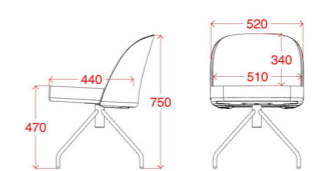

BAS 104

Basamento girevole in acciaio cromato.

Chromed steel swivel base.

Weight 3,9 kg
Volume: 0,22 m³
Weight: 17,7 kg
* m.o.q. 4 pieces

BAS 106

Basamento in tubo d'acciaio cromato, girevole.

Chromed steel swivel base.

Weight 2,9 kg
Volume: 0,22 m³
Weight: 13,0 kg
* m.o.q. 4 pieces

Finish Product

IDLIKEPLUS-002

Weight 10,2 kg
Volume: 0,42 m³
Weight: 13,5 kg
* m.o.q. 8 pieces

IDLIKEPLUS-073

Weight 19,1 kg
Volume: 0,39 m³
Weight: 22,4 kg
* m.o.q. 8 pieces

IDLIKEPLUS-102

Weight 9,3 kg
Volume: 0,39 m³
Weight: 12,6 kg
* m.o.q. 8 pieces

IDLIKEPLUS-103

Weight 9,3 kg
Volume: 0,39 m³
Weight: 12,6 kg
* m.o.q. 8 pieces

IDLIKEPLUS-104

Weight 10,3 kg
Volume: 0,39 m³
Weight: 13,6 kg
* m.o.q. 8 pieces